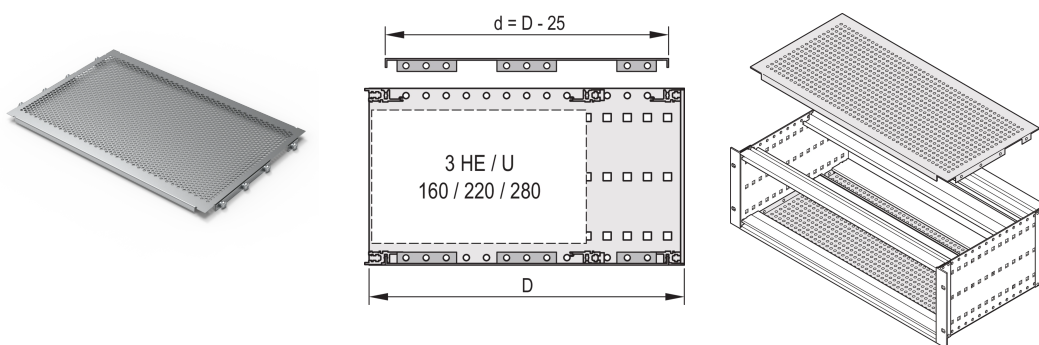

EuropacPRO Abdeckplatte zum Anschrauben an die Seitenwand, 63 TE, 175 mm

KATALOGNUMMER

24560-071

Eine Abdeckplatte wird zur elektromagnetischen Abschirmung oder als mechanischer Schutz verwendet. Die Abdeckung kann an die Seitenwand geschraubt werden.

ZERTIFIZIERUNGEN

MERKMALE

Zur variablen Positionierung von Modulschienen z. B. für Leiterplatten in Standardformaten

Perforationsgrad 58 %

Einsatz bei allen Modulschienen möglich

PRODUKTMERKMALE

Breite Gestell: 63HP

Tiefe: 175mm

Anzahl Verpackungen: 2

Oberfläche: Passiviert

Material: Aluminium

Produktfamilie: EuropacPRO

Produkttyp: Abdeckblech

Typ: Perforiert

Passt zu: Baugruppenträger