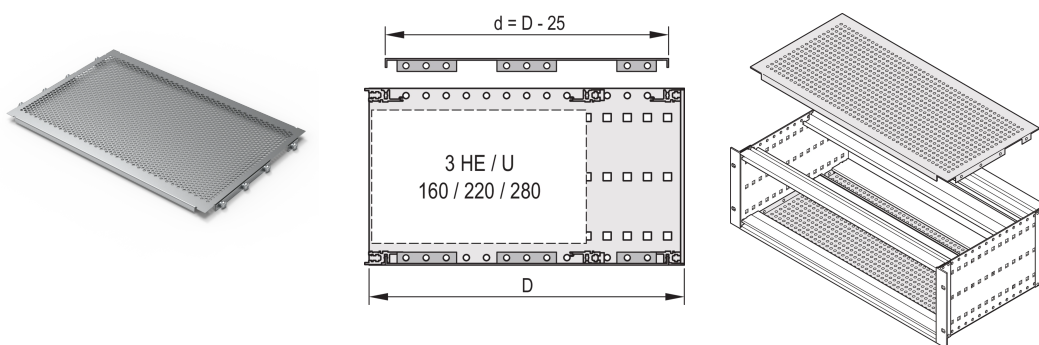

EuropacPRO Abdeckplatte zum Anschrauben an die Seitenwand, 63 TE, 295 mm

KATALOGNUMMER

24560-073

Eine Abdeckplatte wird zur elektromagnetischen Abschirmung oder als mechanischer Schutz verwendet. Die Abdeckung kann an die Seitenwand geschraubt werden.

ZERTIFIZIERUNGEN

MERKMALE

Zur variablen Positionierung von Modulschienen z. B. für Leiterplatten in Standardformaten

Perforationsgrad 58 %

Einsatz bei allen Modulschienen möglich

PRODUKTMERKMALE

Breite Gestell: 63HP

Tiefe: 295mm

Anzahl Verpackungen: 2

Oberfläche: Passiviert

Material: Aluminium

Produktfamilie: EuropacPRO

Produkttyp: Abdeckblech

Typ: Perforiert

Passt zu: Baugruppenträger