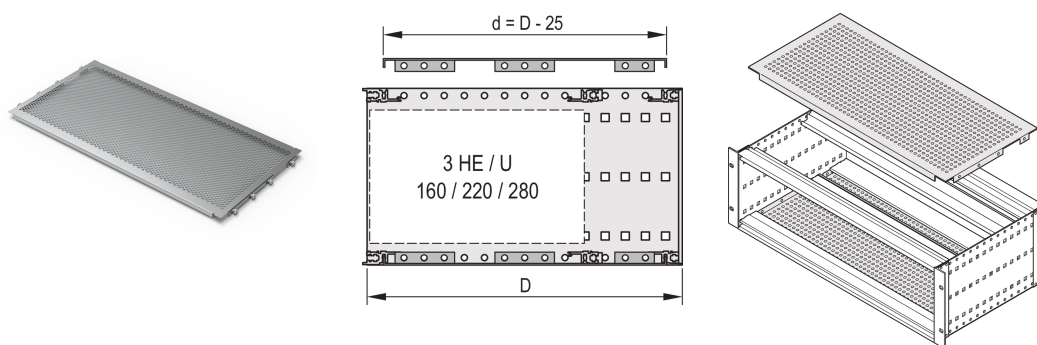

# EuropacPRO Abdeckplatte zum Anschrauben an die Seitenwand, 84 TE, 355 mm

## KATALOGNUMMER

**24560-081**

Eine Abdeckplatte wird zur elektromagnetischen Abschirmung oder als mechanischer Schutz verwendet. Die Abdeckung kann an die Seitenwand geschraubt werden.

## MERKMALE

Zur variablen Positionierung von Modulschienen z. B. für Leiterplatten in Standardformaten

Perforationsgrad 58 %

Einsatz bei allen Modulschienen möglich

## PRODUKTMERKMALE

Breite Gestell: 84HP

Tiefe: 355mm

Anzahl Verpackungen: 2

Oberfläche: Passiviert

Material: Aluminium

Produktfamilie: EuropacPRO

Produkttyp: Abdeckblech