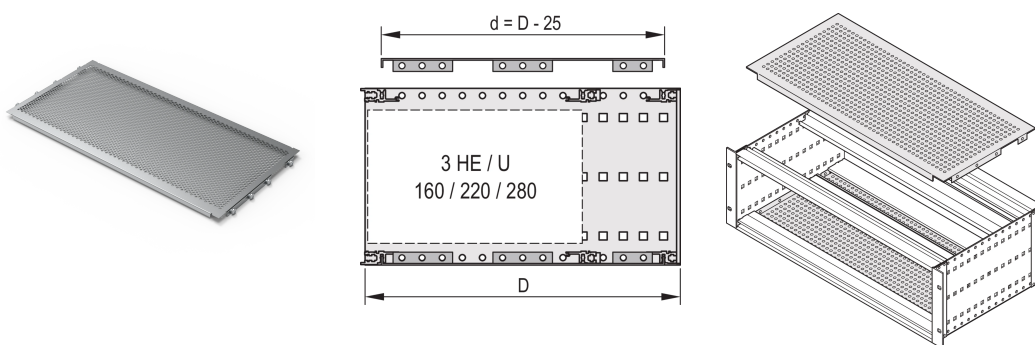

EuropacPRO Abdeckplatte zum Anschrauben an die Seitenwand, 84 TE, 415 mm

KATALOGNUMMER

24560-082

Eine Abdeckplatte wird zur elektromagnetischen Abschirmung oder als mechanischer Schutz verwendet. Die Abdeckung kann an die Seitenwand geschraubt werden.

ZERTIFIZIERUNGEN

MERKMALE

Zur variablen Positionierung von Modulschienen z. B. für Leiterplatten in Standardformaten

Perforationsgrad 58 %

Einsatz bei allen Modulschienen möglich

PRODUKTMERKMALE

Breite Gestell: 84HP

Tiefe: 415mm

Anzahl Verpackungen: 2

Oberfläche: Passiviert

Material: Aluminium

Produktfamilie: EuropacPRO

Produkttyp: Abdeckblech

Typ: Perforiert

Passt zu: Baugruppenträger