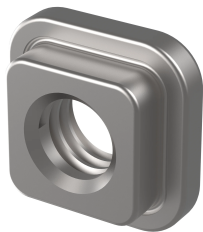

# Montageteile für robuste Komponenten, Vierkant-Mutter, M4

## KATALOGNUMMER

**24560-140**

Befestigungsmaterial mit Schraubensicherung für stabile Seitenwände, Modulschiene, Abdeckplatten, rückseitige Winkel.

## MERKMALE

Schrauben für folgende Befestigungen: Rugged Seitenwand - Modulschiene, Rugged Seitenwand - Abdeckblech, Rugged Seitenwand - Eckprofil

## PRODUKTMERKMALE

Typ: Vierkantmutter

Anzahl Verpackungen: 100

Oberfläche: Verzinkt

Material: Stahl

Produktfamilie: EuropacPRO

Produkttyp: Montagekit

Passt zu: Baugruppenträger