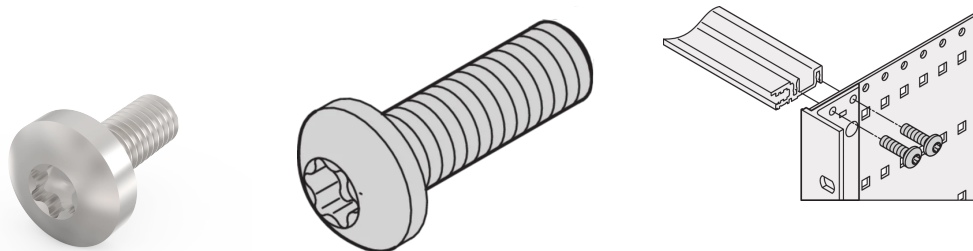

# Linsenkopfschraube, Torx, GND-Funktion, Stahl verzinkt, M4 × 10 mm, 100 Stück

## KATALOGNUMMER

**24560-155**

Zubehöerteile wie Schrauben, Unterlegscheiben und Muttern ermöglichen die Montage von Baugruppenträgerkomponenten.

## MERKMALE

Zur Befestigung von Baugruppenträgerkomponenten

## PRODUKTMERKMALE

Länge: 10mm

Anzahl Verpackungen: 100

Gewindegröße: M4

Oberfläche: Verzinkt

Material: Stahl

Produktfamilie: EuropacPRO

Produkttyp: Schraube