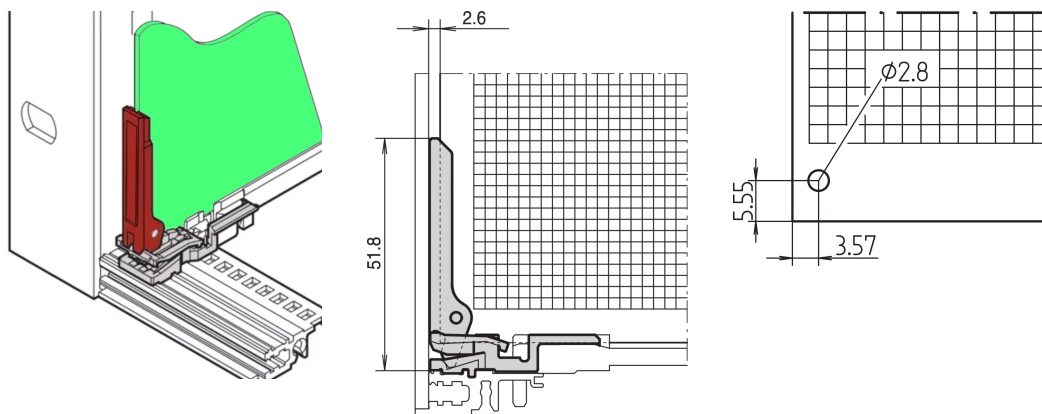

# Leiterkartengriff C

## KATALOGNUMMER

**24560-378**

Der PCB-Griff ermöglicht es dem Benutzer, eine Leiterplatte ohne Frontplatte herauszunehmen.