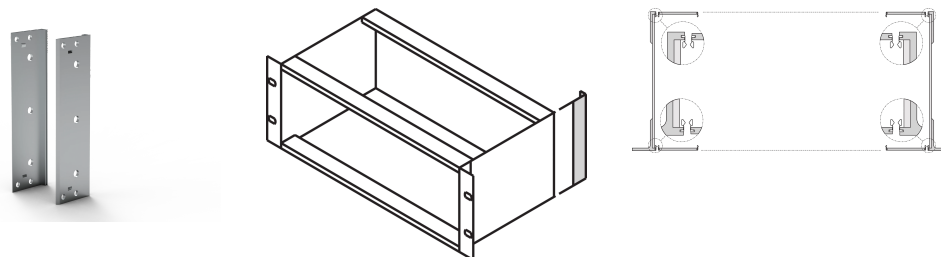

EuropacPRO Eckprofil für EMV-Dichtung aus Edelstahl, 3 HE, 2 Stück

KATALOGNUMMER

24561-198

EuropacPro Eckprofil hinten für EMV-Dichtung aus Edelstahl aus Aluminiumprofil mit klar passivierter Oberfläche. Die Rückhaube kann nicht gleichzeitig montiert werden.

ZERTIFIZIERUNGEN

MERKMALE

Zur Abschirmung von der Rückseite.

Bei Einsatz eines Universal-Haltewinkels, Frontmontage möglich

PRODUKTMERKMALE

Höhe Gestell: 3U

Anzahl Verpackungen: 2

Material: Aluminium

Produktfamilie: EuropacPRO

Produkttyp: Abdeckung

Typ: Hinterer Winkel

Passt zu: Baugruppenträger

Verpackungseinheit: Paar

Net Weight: 0.077kg

WARNUNG

nVent-Produkte müssen in Übereinstimmung mit den Produktinformationsblättern und dem Schulungsmaterial von nVent installiert und verwendet werden. Informationsblätter sind verfügbar unter www.nVent.com sowie bei Ihrem nVent-Kundendienstvertreter. Unsachgemäße Installation, Missbrauch, Fehlanwendung oder andere Handlungen im Widerspruch zu den Anweisungen und Warnungen von nVent können zu Fehlfunktionen, Anlagenschäden, schwerer Körperverletzung sowie zum Tod führen und/oder haben die Annullierung der Garantie zur Folge.