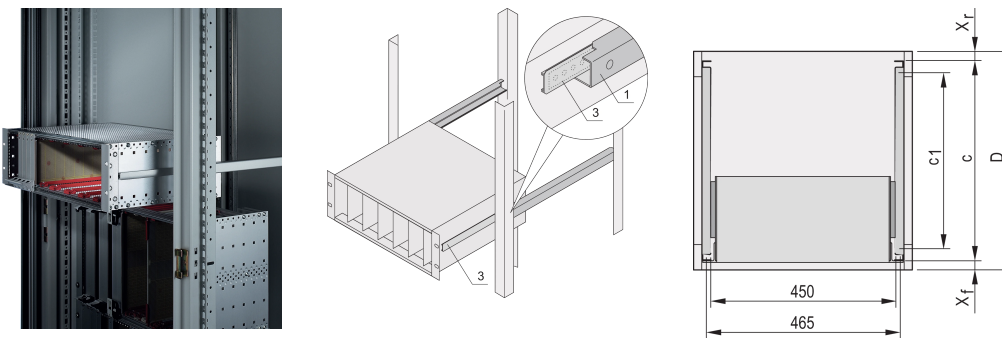

Teleskopschienen mit C-Führungsprofil für Montage in Varistar-Schränke, 800 mm

KATALOGNUMMER

24562-466

Teleskopschienen mit Führungsprofil zur Montage in Schränken mit 25 kg Tragkraft.

ZERTIFIZIERUNGEN

MERKMALE

Zur Montage von 84 TE breiten Baugruppenträgern auf der 19-Zoll-Ebene

Belastbarkeit: 25 kg pro Paar

Das Führungsprofil (1) ist auf das Befestigungsmaß im Schrank abgestimmt (es wird mit dem 19-Zoll Profil des Schrankes verschraubt); die Adapterschiene (3) ist auf die Tiefe und das Befestigungsmaß auf dem Baugruppenträger abgestimmt (sie wird wie eine Teleskopschiene in das Führungsprofil eingeschoben)

PRODUKTMERKMALE

Produktfamilie: Varistar CP

Tiefe: 800mm

Anzahl Verpackungen: 2

Oberfläche: Eloxiert

Material: Aluminium

Produkttyp: Teleskopschiene

Typ: C-Profil