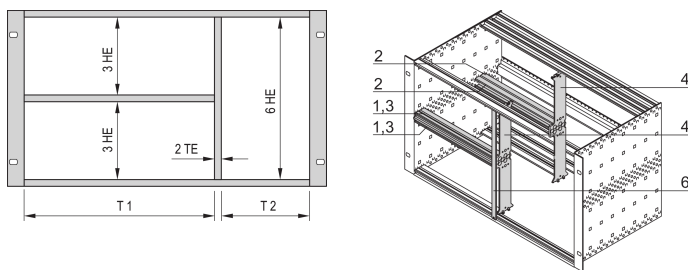

Gemischter Ausbausatz für 6 HE + 2 x 3 HE, Unterteilung des Einbauraums in 84:0 TE

KATALOGNUMMER

24562-484

Die kombinierte Montage ermöglicht die Aufteilung eines Baugruppenträgers der Höhe 6 oder Gehäuses mit 2 x 3 HE und 6 HE-Abschnitten. Es sind verschiedene Ausführungen erhältlich.

ZERTIFIZIERUNGEN

MERKMALE

Geeignet für den Einbau von Europakarten (100 mm hoch) und Doppel-Europakarten (233,35 mm hoch).

Unterteilung des 6 HE Einbauraumes in folgende Bereiche: 2 x 3 HE, 1 x 6 HE

PRODUKTMERKMALE

Anzahl Verpackungen: 1

Breite Gestell 1: 84HP

Material: Aluminium; Zinklegierung

Produktfamilie: EuropacPRO

Produkttyp: Montagekit

Höhe Gestell: 6U

Typ: Angereiht

Passt zu: Baugruppenträger