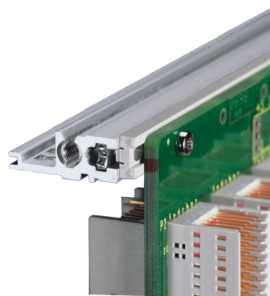

EuropacPRO19-Zoll Baugruppenträgersatz für Backplanemontage, Typ schwer, 3 HE, 175 mm

KATALOGNUMMER

24563-161

Modulschiene hinten zur Backplanemontage mit Isolierstreifen

ZERTIFIZIERUNGEN

MERKMALE

Modulschiene vom Typ „Heavy“

Schock- und vibrationsfest bis zu 5 g

IP 20 gemäß IEC 60529

Schock- und vibrationsgeprüft nach den Normen der Deutschen Bahn BN 411002., BN 411003

Innen- und Außenabmessungen entsprechen: IEC 60297-3-100, -101, IEEE 1101.1