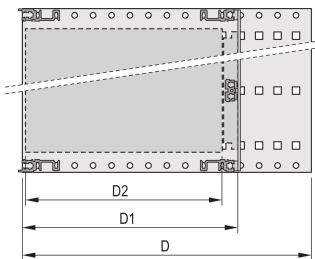

EuropacPRO19-Zoll Baugruppenträgersatz für Backplanemontage, Typ schwer, 3 HE, 175 mm

KATALOGNUMMER

24563-161

Modulschiene hinten zur Backplanemontage mit Isolierstreifen

ZERTIFIZIERUNGEN

MERKMALE

Modulschiene vom Typ „Heavy“

Schock- und vibrationsfest bis zu 5 g

IP 20 gemäß IEC 60529

Schock- und vibrationsgeprüft nach den Normen der Deutschen Bahn BN 411002., BN 411003

Innen- und Außenabmessungen entsprechen: IEC 60297-3-100, -101, IEEE 1101.1