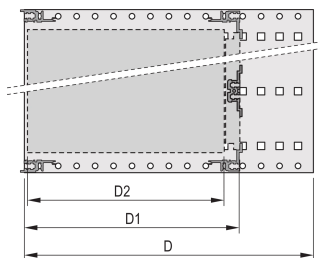

EuropacPRO 19-Zoll Baugruppenträgersatz für DIN-Steckverbindermontage, EMC Schirmung nachrüstbar, 3 HE, 235 mm

KATALOGNUMMER

24563-192

Ungeschirmter Baugruppenträger zur Montage von DIN-Steckverbinder EN 60603-2 (DIN 41612).

ZERTIFIZIERUNGEN

MERKMALE

Baugruppenträger mit Seitenwänden Typ F (flexibel), vordere 19-Zoll-Winkel sind inbegriffen, in der Tiefe anpassbarer 19"-Leiterplattenhalter, separat erhältlich (nicht im Lieferumfang enthalten)

Aluminium

IP 20 gemäß IEC 60529

Innen- und Außenabmessungen entsprechen: IEC 60297-3-100, -101, IEEE 1101.1

Modulschienen hinten zur Steckverbindermontage (IEC 60603-2/DIN 41612)

Modifikationen wie z. B. Ausschnitte, andere Oberflächen oder Abmessungen verfügbar

Lieferung erfolgt als platzsparende Flatpack-Verpackung

Modulschiene Typ „light“

PRODUKTMERKMALE

Höhe Gestell: 3U

Tiefe: 235mm

Anzahl Verpackungen: 1

Zur Montage: DIN-Steckverbinder

Leiterplattentiefe: 160mm; 220mm