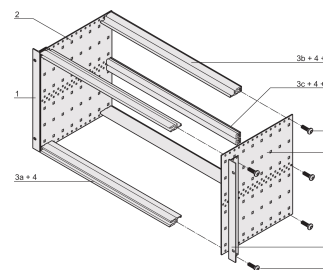

EuropacPRO 19-Zoll Baugruppenträgersatz zur Backplanemontage, 6 HE, 175 mm

KATALOGNUMMER

24563-431

Ungeschirmter Baugruppenträger zur Backplanemontage

ZERTIFIZIERUNGEN

MERKMALE

Baugruppenträger mit Seitenwänden Typ F (flexibel), vordere 19-Zoll-Winkel sind inbegriffen, in der Tiefe anpassbarer 19"-Leiterplattenhalter, separat erhältlich (nicht im Lieferumfang enthalten)

Modulschiene hinten zur Backplanemontage mit Isolierstreifen

Aluminium

IP 20 gemäß IEC 60529.

Modifikationen wie z. B. Ausschnitte, andere Oberflächen oder Abmessungen verfügbar