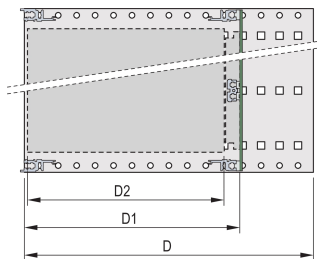

EuropacPRO 19-Zoll Baugruppenträgersatz zur Backplanemontage, 6 HE, 415 mm

KATALOGNUMMER

24563-435

Ungeschirmter Baugruppenträger zur Backplanemontage

ZERTIFIZIERUNGEN

MERKMALE

Baugruppenträger mit Seitenwänden Typ F (flexibel), vordere 19-Zoll-Winkel sind inbegriffen, in der Tiefe anpassbarer 19"-Leiterplattenhalter, separat erhältlich (nicht im Lieferumfang enthalten)

Modulschiene Typ „light“

Innen- und Außenabmessungen entsprechen: IEC 60297-3-100, -101, IEEE 1101.1

PRODUKTMERKMALE

Höhe Gestell: 6U

Tiefe: 415mm

Anzahl Verpackungen: 1

Zur Montage: Rückwandplatine

Leiterplattentiefe: 160mm; 220mm; 280mm; 340mm

Typ Dichtung: Edelstahl EMV (nachrüstbar)

Griff enthalten: Nein

Befestigung: Gestell

Entspricht: IEC 60297-3-103

EMV-Schirmung: Nein

Oberfläche: Eloxiert; Passiviert

Material: Aluminium

Produkttyp: Baugruppenträger/Einschub