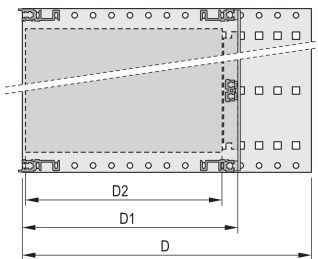

EuropacPRO19-Zoll Baugruppenträgersatz für Backplanemontage, Typ schwer, 6 HE, 175 mm

KATALOGNUMMER

24563-461

Modulschiene hinten zur Backplanemontage mit Isolierstreifen

ZERTIFIZIERUNGEN

MERKMALE

Modulschiene vom Typ „Heavy“

Schock- und vibrationsfest bis zu 5 g

IP 20 gemäß IEC 60529

Schock- und vibrationsgeprüft nach den Normen der Deutschen Bahn BN 411002., BN 411003

Innen- und Außenabmessungen entsprechen: IEC 60297-3-100, -101, IEEE 1101.1