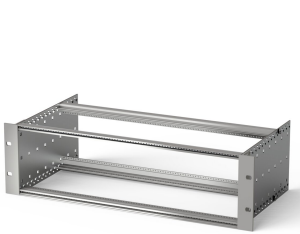

EuropacPRO 19-Zoll Baugruppenträgersatz für DIN-Steckverbindermontage, EMC Schirmung nachrüstbar, 6 HE, 235 mm

KATALOGNUMMER

24563-492

Ungeschirmter Baugruppenträger zur Montage von DIN-Steckverbinder EN 60603-2 (DIN 41612).

ZERTIFIZIERUNGEN

MERKMALE

Baugruppenträger mit Seitenwänden Typ F (flexibel), vordere 19-Zoll-Winkel sind inbegriffen, in der Tiefe anpassbarer 19"-Leiterplattenhalter, separat erhältlich (nicht im Lieferumfang enthalten)

Lieferung erfolgt als platzsparende Flatpack-Verpackung

Modulschiene Typ „light“

PRODUKTMERKMALE

Höhe Gestell: 6U

Tiefe: 235mm

Anzahl Verpackungen: 1

Zur Montage: DIN-Steckverbinder

Leiterplattentiefe: 160mm; 220mm

Typ Dichtung: Edelstahl EMV (nachrüstbar)

Griff enthalten: Nein

Befestigung: Gestell

Entspricht: IEC 60297-3-103

EMV-Schirmung: Nein

Oberfläche: Eloxiert; Passiviert

Material: Aluminium

Produkttyp: Baugruppenträger/Einschub