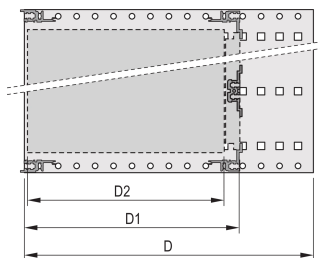

EuropacPRO 19-Zoll Baugruppenträgersatz für DIN-Steckverbindermontage, EMC Schirmung nachrüstbar, 6 HE, 295 mm

KATALOGNUMMER

24563-493

Ungeschirmter Baugruppenträger zur Montage von DIN-Steckverbinder EN 60603-2 (DIN 41612).

ZERTIFIZIERUNGEN

MERKMALE

Baugruppenträger mit Seitenwänden Typ F (flexibel), vordere 19-Zoll-Winkel sind inbegriffen, in der Tiefe anpassbarer 19"-Leiterplattenhalter, separat erhältlich (nicht im Lieferumfang enthalten)

Aluminium

IP 20 gemäß IEC 60529

Innen- und Außenabmessungen entsprechen: IEC 60297-3-100, -101, IEEE 1101.1

Modulschienen hinten zur Steckverbindermontage (IEC 60603-2/DIN 41612)

Modifikationen wie z. B. Ausschnitte, andere Oberflächen oder Abmessungen verfügbar

Lieferung erfolgt als platzsparende Flatpack-Verpackung

Modulschiene Typ „light“

PRODUKTMERKMALE

Höhe Gestell: 6U

Tiefe: 295mm

Anzahl Verpackungen: 1

Zur Montage: DIN-Steckverbinder

Leiterplattentiefe: 160mm; 220mm; 280mm