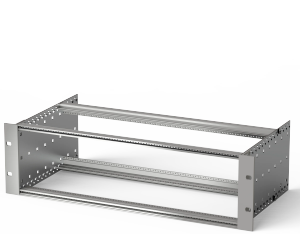

EuropacPRO 19-Zoll Baugruppenträgersatz für DIN-Steckverbindermontage, EMC Schirmung nachrüstbar, 6 HE, 295 mm

KATALOGNUMMER

24563-493

Ungeschirmter Baugruppenträger zur Montage von DIN-Steckverbinder EN 60603-2 (DIN 41612).

ZERTIFIZIERUNGEN

MERKMALE

Baugruppenträger mit Seitenwänden Typ F (flexibel), vordere 19-Zoll-Winkel sind inbegriffen, in der Tiefe anpassbarer 19"-Leiterplattenhalter, separat erhältlich (nicht im Lieferumfang enthalten)

Lieferung erfolgt als platzsparende Flatpack-Verpackung

Modulschiene Typ „light“

PRODUKTMERKMALE

Höhe Gestell: 6U

Tiefe: 295mm

Anzahl Verpackungen: 1

Zur Montage: DIN-Steckverbinder

Leiterplattentiefe: 160mm; 220mm; 280mm

Typ Dichtung: Edelstahl EMV (nachrüstbar)

Griff enthalten: Nein

Befestigung: Gestell

Entspricht: IEC 60297-3-103

EMV-Schirmung: Nein

Oberfläche: Eloxiert; Passiviert

Material: Aluminium

Produkttyp: Baugruppenträger/Einschub