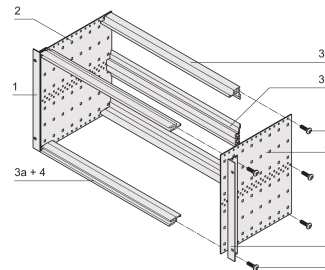

EuropacPRO 19-Zoll Baugruppenträgersatz für DIN-Steckverbindermontage, EMC Schirmung nachrüstbar, 6 HE, 295 mm

KATALOGNUMMER

24563-493

Ungeschirmter Baugruppenträger zur Montage von DIN-Steckverbinder EN 60603-2 (DIN 41612).

ZERTIFIZIERUNGEN

MERKMALE

Baugruppenträger mit Seitenwänden Typ F (flexibel), vordere 19-Zoll-Winkel sind inbegriffen, in der Tiefe anpassbarer 19"-Leiterplattenhalter, separat erhältlich (nicht im Lieferumfang enthalten)

Lieferung erfolgt als platzsparende Flatpack-Verpackung

Modulschiene Typ „light“

PRODUKTMERKMALE

Höhe Gestell: 6U

Tiefe: 295mm

Anzahl Verpackungen: 1

Zur Montage: DIN-Steckverbinder

Leiterplattentiefe: 160mm; 220mm; 280mm

Typ Dichtung: Edelstahl EMV (nachrüstbar)

Griff enthalten: Nein

Befestigung: Gestell

Entspricht: IEC 60297-3-103

EMV-Schirmung: Nein

Oberfläche: Eloxiert; Passiviert

Material: Aluminium

Produkttyp: Baugruppenträger/Einschub