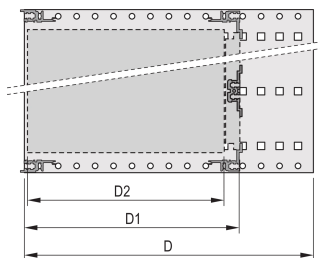

EuropacPRO 19-Zoll Baugruppenträgersatz für DIN-Steckverbindermontage, EMC Schirmung nachrüstbar, 6 HE, 355 mm

KATALOGNUMMER

24563-494

Ungeschirmter Baugruppenträger zur Montage von DIN-Steckverbinder EN 60603-2 (DIN 41612).

ZERTIFIZIERUNGEN

MERKMALE

Baugruppenträger mit Seitenwänden Typ F (flexibel), vordere 19-Zoll-Winkel sind inbegriffen, in der Tiefe anpassbarer 19"-Leiterplattenhalter, separat erhältlich (nicht im Lieferumfang enthalten)

Aluminium

IP 20 gemäß IEC 60529

Innen- und Außenabmessungen entsprechen: IEC 60297-3-100, -101, IEEE 1101.1

Modulschienen hinten zur Steckverbindermontage (IEC 60603-2/DIN 41612)

Modifikationen wie z. B. Ausschnitte, andere Oberflächen oder Abmessungen verfügbar

Lieferung erfolgt als platzsparende Flatpack-Verpackung

Modulschiene Typ „light“

PRODUKTMERKMALE

Höhe Gestell: 6U

Tiefe: 355mm

Anzahl Verpackungen: 1

Zur Montage: DIN-Steckverbinder

Leiterplattentiefe: 160mm; 220mm; 280mm; 340mm