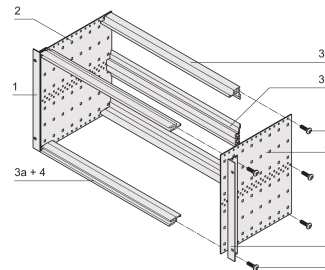

EuropacPRO 19-Zoll Baugruppenträgersatz für DIN-Steckverbindermontage, EMC Schirmung nachrüstbar, 6 HE, 355 mm

KATALOGNUMMER

24563-494

Ungeschirmter Baugruppenträger zur Montage von DIN-Steckverbinder EN 60603-2 (DIN 41612).

ZERTIFIZIERUNGEN

MERKMALE

Baugruppenträger mit Seitenwänden Typ F (flexibel), vordere 19-Zoll-Winkel sind inbegriffen, in der Tiefe anpassbarer 19"-Leiterplattenhalter, separat erhältlich (nicht im Lieferumfang enthalten)

Lieferung erfolgt als platzsparende Flatpack-Verpackung

Modulschiene Typ „light“

PRODUKTMERKMALE

Höhe Gestell: 6U

Tiefe: 355mm

Anzahl Verpackungen: 1

Zur Montage: DIN-Steckverbinder

Leiterplattentiefe: 160mm; 220mm; 280mm; 340mm

Typ Dichtung: Edelstahl EMV (nachrüstbar)

Griff enthalten: Nein

Befestigung: Gestell

Entspricht: IEC 60297-3-103

EMV-Schirmung: Nein

Oberfläche: Eloxiert; Passiviert

Material: Aluminium

Produkttyp: Baugruppenträger/Einschub