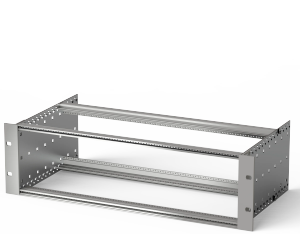

EuropacPRO 19-Zoll Baugruppenträgersatz für DIN-Steckverbindermontage, EMC Schirmung nachrüstbar, 6 HE, 355 mm

KATALOGNUMMER

24563-494

Ungeschirmter Baugruppenträger zur Montage von DIN-Steckverbinder EN 60603-2 (DIN 41612).

ZERTIFIZIERUNGEN

MERKMALE

Baugruppenträger mit Seitenwänden Typ F (flexibel), vordere 19-Zoll-Winkel sind inbegriffen, in der Tiefe anpassbarer 19"-Leiterplattenhalter, separat erhältlich (nicht im Lieferumfang enthalten)

Lieferung erfolgt als platzsparende Flatpack-Verpackung

Modulschiene Typ „light“

PRODUKTMERKMALE

Höhe Gestell: 6U

Tiefe: 355mm

Anzahl Verpackungen: 1

Zur Montage: DIN-Steckverbinder

Leiterplattentiefe: 160mm; 220mm; 280mm; 340mm

Typ Dichtung: Edelstahl EMV (nachrüstbar)

Griff enthalten: Nein

Befestigung: Gestell

Entspricht: IEC 60297-3-103

EMV-Schirmung: Nein

Oberfläche: Eloxiert; Passiviert

Material: Aluminium

Produkttyp: Baugruppenträger/Einschub