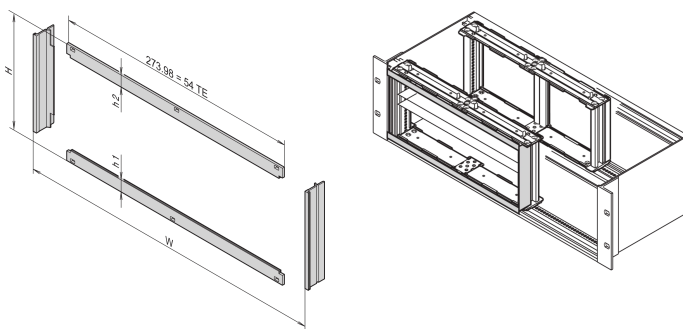

# Frontrahmen, EMV-geschirmt, für horizontalen Leiterplatten-Einbau, 3 HE, 20 TE

## KATALOGNUMMER

**24564-109**

Bei der Installation des Frontrahmens wird der Kontakt zwischen Baugruppenträgern und Baugruppen hergestellt. Sie muss verwendet werden, wenn ein Kunde ein Kit zur horizontalen Leiterplattenmontage ausgewählt hat.

## PRODUKTMERKMALE

Höhe Gestell: 3U

Breite Gestell: 20HP

Anzahl Verpackungen: 1

Oberfläche: Eloxiert; Passiviert

Material: Aluminium

Produktfamilie: EuropacPRO

Produkttyp: Seitenwand