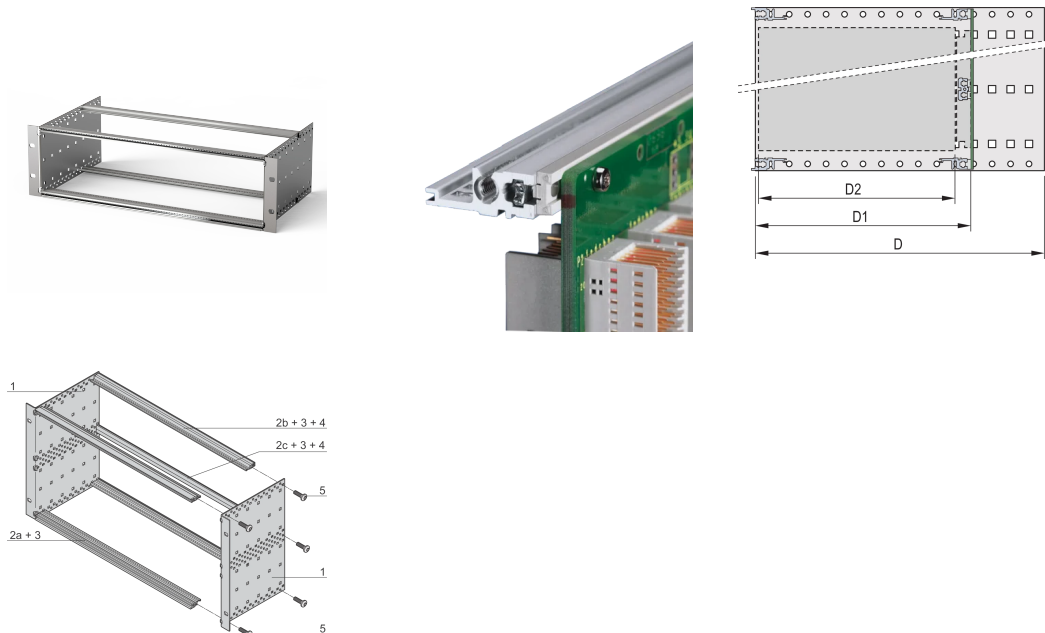

EuropacPRO 19-Zoll Baugruppenträger Bausatz für Backplane, leicht, ungeschirmt, 3 HE, 235 mm

KATALOGNUMMER

24564-132

Ungeschirmter Baugruppenträger für Backplanemontage, Ausführung Light

ZERTIFIZIERUNGEN

MERKMALE

Baugruppenträger mit Seitenwand Typ L („leicht“) mit integrierten 19“-Befestigungswinkeln

Modulschiene Typ „light“

Aluminium

Modulschienen hinten zur Backplanemontage mit Isolierstreifen

Einbaulast bis 7,5 kg

Lieferung erfolgt als platzsparende Flatpack-Verpackung

Innen- und Außenabmessungen entsprechen: IEC 60297-3-100, -101, IEEE 1101.1

Modifikationen wie z. B. Ausschnitte, andere Oberflächen oder Abmessungen verfügbar

PRODUKTMERKMALE

Höhe Gestell: 3U

Tiefe: 235mm

Anzahl Verpackungen: 1

Zur Montage: Rückwandplatine

Leiterplattentiefe: 160mm; 220mm

Griff enthalten: Nein

Befestigung: Gestell