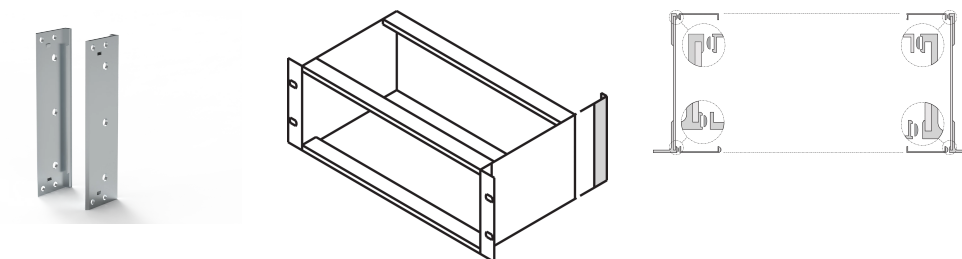

EuropacPRO Eckprofil hinten für EMV- Textildichtung für Seitenwand, 3 HE

KATALOGNUMMER

24564-199

EuropacPro Eckprofil hinten für EMV-Textildichtung aus Aluminiumprofil mit geätzter Oberfläche. Die Rückhaube kann nicht gleichzeitig montiert werden.

ZERTIFIZIERUNGEN

MERKMALE

Bei rückseitiger Abschirmung erforderlich.

Kann auch vorne verwendet werden, wenn Sie einen tiefenvariablen 19-Zoll-Befestigungswinkel verwenden.

PRODUKTMERKMALE

Höhe Gestell: 3U

Anzahl Verpackungen: 2

Höhe: 132.6mm

Material: Aluminium

Produktfamilie: EuropacPRO

Produkttyp: Abdeckung

Typ: Hinterer Winkel

Passt zu: Baugruppenträger

Verpackungseinheit: Paar

Gross Weight: 0.085kg