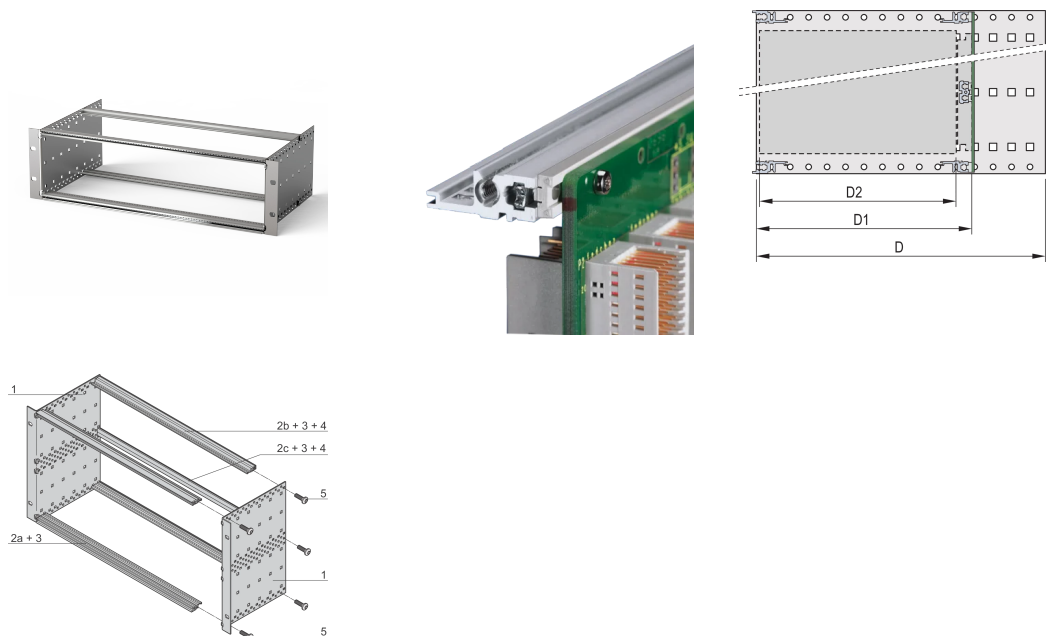

EuropacPRO 19-Zoll Baugruppenträger Bausatz für Backplane, leicht, ungeschirmt, 6 HE, 175 mm

KATALOGNUMMER

24564-431

Ungeschirmter Baugruppenträger für Backplanemontage, Ausführung Light

ZERTIFIZIERUNGEN

MERKMALE

Baugruppenträger mit Seitenwand Typ L („leicht“) mit integrierten 19“-Befestigungswinkeln

Modulschiene Typ „light“

Aluminium

Modulschienen hinten zur Backplanemontage mit Isolierstreifen