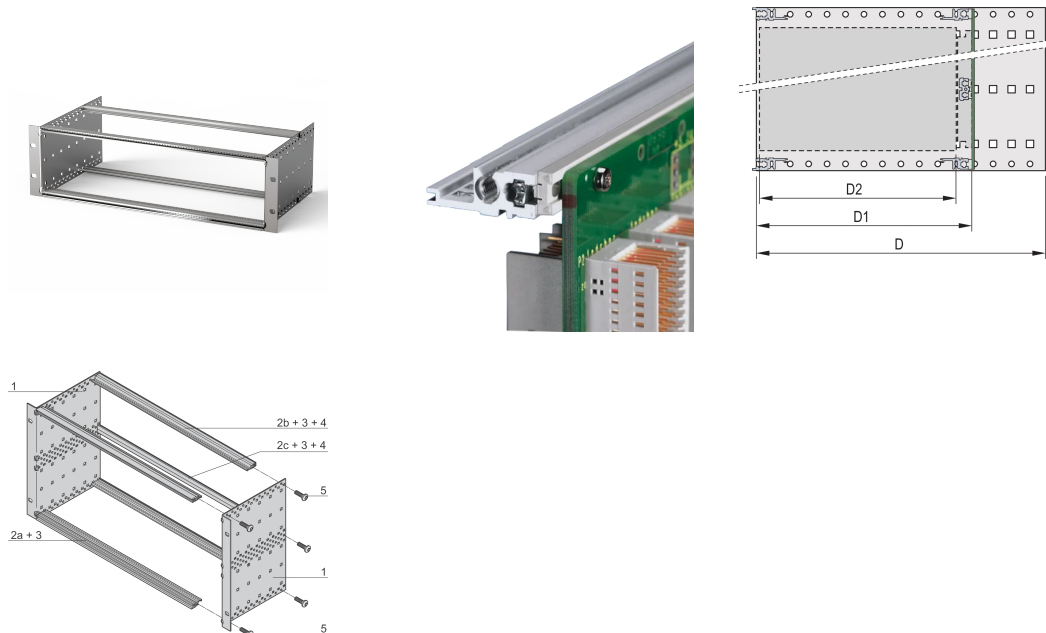

EuropacPRO 19-Zoll Baugruppenträger Bausatz für Backplane, leicht, ungeschirmt, 6 HE, 235 mm

KATALOGNUMMER

24564-432

Ungeschirmter Baugruppenträger für Backplanemontage, Ausführung Light

ZERTIFIZIERUNGEN

MERKMALE

Baugruppenträger mit Seitenwand Typ L („leicht“) mit integrierten 19“-Befestigungswinkeln

Modulschiene Typ „light“

Aluminium

Modulschienen hinten zur Backplanemontage mit Isolierstreifen

Einbaulast bis 7,5 kg

Lieferung erfolgt als platzsparende Flatpack-Verpackung

Innen- und Außenabmessungen entsprechen: IEC 60297-3-100, -101, IEEE 1101.1

Modifikationen wie z. B. Ausschnitte, andere Oberflächen oder Abmessungen verfügbar

PRODUKTMERKMALE

Höhe Gestell: 6U

Tiefe: 235mm

Anzahl Verpackungen: 1

Zur Montage: Rückwandplatine

Leiterplattentiefe: 160mm; 220mm

Griff enthalten: Nein

Befestigung: Gestell