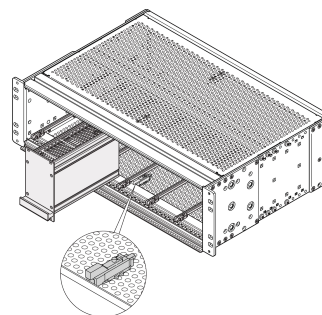

EuropacPRO Abdeckplattenverriegelungssatz

KATALOGNUMMER

24566-007

Zusätzliche Sicherung der robusten Abdeckplatte zum Schutz gegen Schock und Vibration. Das Kit wird auf das Deck- oder Bodenblech geschraubt. Ein beweglicher Bolzen rastet unter der Modulschiene ein und sorgt so für zusätzlichen Halt.

ZERTIFIZIERUNGEN

MERKMALE

Zusätzliche Sicherung der rugged Abdeckblech

Kann mit horizontalem Typ R und H kombiniert werden

PRODUKTMERKMALE

Produkttyp: Kit Befestigungsmaterial

Produktfamilie: EuropacPRO

Passt zu: Baugruppenträger

Material: Zinklegierung

Anzahl Verpackungen: 4

Gross Weight: 0.074kg

Drehmoment: 0.6N·m

WARNUNG

nVent-Produkte müssen in Übereinstimmung mit den Produktinformationsblättern und dem Schulungsmaterial von nVent installiert und verwendet werden. Informationsblätter sind verfügbar unter www.nVent.com sowie bei Ihrem nVent-Kundendienstvertreter. Unsachgemäße Installation, Missbrauch, Fehlanwendung oder andere Handlungen im Widerspruch zu den Anweisungen und Warnungen von nVent können zu Fehlfunktionen, Anlagenschäden, schwerer Körperverletzung sowie zum Tod führen und/oder haben die Annullierung der Garantie zur Folge.