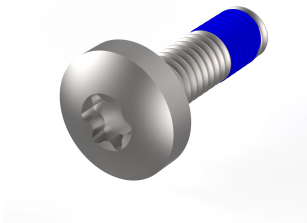

Montageteile für robuste Komponenten, Flachkopfschraube mit Gewindesicherung, Torx, M4 x 14

KATALOGNUMMER

24566-102

Befestigungsmaterial mit Schraubensicherung für stabile Seitenwände, Modulschiene, Abdeckplatten, rückseitige Winkel.

ZERTIFIZIERUNGEN

MERKMALE

Schrauben für folgende Befestigungen: Rugged Seitenwand - Modulschiene, Rugged Seitenwand - Abdeckblech, Rugged Seitenwand - Eckprofil

PRODUKTMERKMALE

Typ: Linsenkopfschraube

Länge: 14mm

Anzahl Verpackungen: 100

Gewindegröße: M4

Material: Edelstahl

Produktfamilie: EuropacPRO

Produkttyp: Montagekit

Passt zu: Baugruppenträger

Net Weight: 0.22kg

WARNUNG