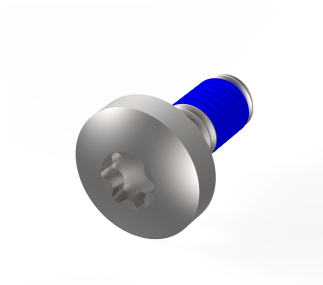

Montageteile für robuste Komponenten, Flachkopfschraube mit Gewindesicherung, Torx, M4 x 10

KATALOGNUMMER

24566-103

Befestigungsmaterial mit Schraubensicherung für stabile Seitenwände, Modulschiene, Abdeckplatten, rückseitige Winkel.

ZERTIFIZIERUNGEN

MERKMALE

Schrauben für folgende Befestigungen: Rugged Seitenwand - Modulschiene, Rugged Seitenwand - Abdeckblech, Rugged Seitenwand - Eckprofil

PRODUKTMERKMALE

Typ: Linsenkopfschraube

Länge: 10mm

Anzahl Verpackungen: 100

Gewindegröße: M4

Material: Edelstahl

Produktfamilie: EuropacPRO

Produkttyp: Montagekit

Passt zu: Baugruppenträger

Net Weight: 0.19kg

WARNUNG