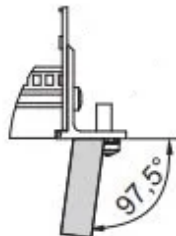

EuropacPRO 19 Zoll Baugruppenträger Bausatz, Typ schwer, für Backplanemontage, mit abgewinkeltem Frontgriff, 3 HE, 175 mm

KATALOGNUMMER

24567-161

Ungeschirmter Baugruppenträger für Backplane-Montage, schwere Ausführung mit tox-kaltgeschweißten Seitenwänden und Frontgriff.

MERKMALE

Baugruppenträger mit Seitenwand Typ H („heavy“), Der 19-Zoll-Winkel ist fest mit der Seitenwand verbunden (getox – kaltgeschweißt)

Lieferung erfolgt als platzsparende Flatpack-Verpackung

Modulschiene hinten zur Backplanemontage mit Isolierstreifen