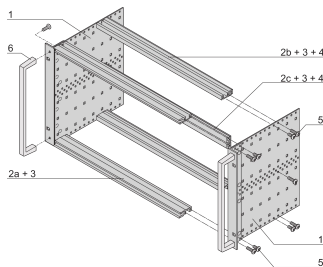

EuropacPRO 19 Zoll Baugruppenträger Bausatz, Typ schwer, für Backplanemontage, mit abgewinkeltem Frontgriff, 3 HE, 175 mm

KATALOGNUMMER

24567-161

Ungeschirmter Baugruppenträger für Backplane-Montage, schwere Ausführung mit tox-kaltgeschweißten Seitenwänden und Frontgriff.

MERKMALE

Baugruppenträger mit Seitenwand Typ H („heavy“), Der 19-Zoll-Winkel ist fest mit der Seitenwand verbunden (getox – kaltgeschweißt)

Lieferung erfolgt als platzsparende Flatpack-Verpackung

Modulschiene hinten zur Backplanemontage mit Isolierstreifen

Modulschiene vom Typ „Heavy“

Schock- und vibrationsfest bis zu 5 g

IP 20 gemäß IEC 60529.

Schock- und vibrationsgeprüft nach den Normen der Deutschen Bahn BN 411002, BN 411003

Innen- und Außenabmessungen entsprechen: IEC 60297-3-100, -101, IEEE 1101.1

Leiterplattentiefe: 160mm

Typ Dichtung: Edelstahl EMV

Schock- und Vibrationstoleranz: 5g (force)

Griff enthalten: Ja

Befestigung: Gestell

Entspricht: IEC 60297-3-103

EMV-Schirmung: Nein

Oberfläche: Eloxiert; Passiviert