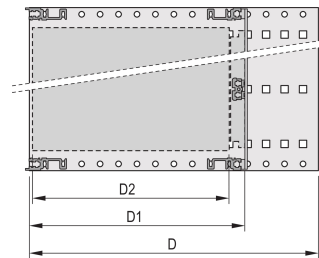

EuropacPRO 19 Zoll Baugruppenträger Bausatz, Typ schwer, für Backplanemontage, mit abgewinkeltem Frontgriff, 3 HE, 175 mm

KATALOGNUMMER

24567-161

Ungeschirmter Baugruppenträger für Backplane-Montage, schwere Ausführung mit tox-kaltgeschweißten Seitenwänden und Frontgriff.