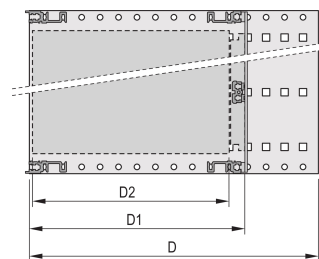

EuropacPRO 19 Zoll Baugruppenträger Bausatz, Typ schwer, für Backplanemontage, mit abgewinkeltem Frontgriff, 3 HE, 355 mm

KATALOGNUMMER

24567-164

Ungeschirmter Baugruppenträger für Backplane-Montage, schwere Ausführung mit tox-kaltgeschweißten Seitenwänden und Frontgriff.