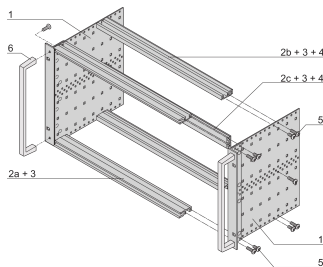

EuropacPRO 19 Zoll Baugruppenträger Bausatz, Typ schwer, für Backplanemontage, mit abgewinkeltem Frontgriff, 3 HE, 355 mm

KATALOGNUMMER

24567-164

Ungeschirmter Baugruppenträger für Backplane-Montage, schwere Ausführung mit tox-kaltgeschweißten Seitenwänden und Frontgriff.

MERKMALE

Baugruppenträger mit Seitenwand Typ H („heavy“), Der 19-Zoll-Winkel ist fest mit der Seitenwand verbunden (getox – kaltgeschweißt)

Lieferung erfolgt als platzsparende Flatpack-Verpackung

Modulschiene hinten zur Backplanemontage mit Isolierstreifen

Modulschiene vom Typ „Heavy“

Schock- und vibrationsfest bis zu 5 g

IP 20 gemäß IEC 60529.

Schock- und vibrationsgeprüft nach den Normen der Deutschen Bahn BN 411002, BN 411003

Innen- und Außenabmessungen entsprechen: IEC 60297-3-100, -101, IEEE 1101.1

Leiterplattentiefe: 160mm; 220mm; 280mm; 340mm

Typ Dichtung: Edelstahl EMV

Schock- und Vibrationstoleranz: 5g (force)

Griff enthalten: Ja

Befestigung: Gestell

Entspricht: IEC 60297-3-103

EMV-Schirmung: Nein