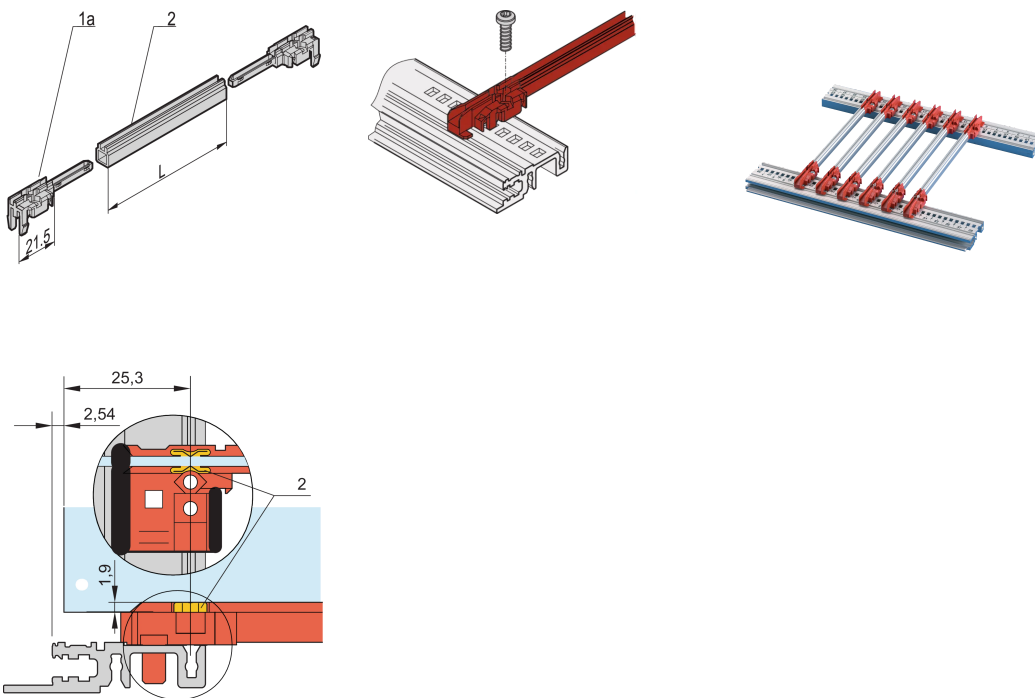

Führungsschiene Typ Zubehör, PC, 280 mm, Nutbreite 2 mm, mehrteilig, rot / silber, 10 Stück

KATALOGNUMMER

24568-381

Führungsschienen der neuen Generation als Zubehör für Leiterplatten oder Plug-in-Einheiten. Bildet eine zuverlässige Schnittstelle zwischen der Mechanik des Baugruppenträgers und den Unterbaugruppen.

ZERTIFIZIERUNGEN

MERKMALE

Führungsschienen aus Kunststoff der NEUEN Generation als zuverlässige Halterungen für Leiterplatten oder Plug-in-Einheiten

Deutlich erhöhte Stabilität, durch optimierte Konstruktion und hochwertiges Material (PC)

Verbesserte Brandschutzeigenschaften, erfüllt EN 45545-2 Anforderungen R22, R23 und R24 mit HL3

„Halogenfrei“, nach IEC 61249-2-21

Können an Modulschienen (Al-Profil) oder an 1,5 mm dicke Stahlblechprofilen befestigt werden

Die Führungsschiene kann an Modulschienen Typ H und R zusätzlich angeschraubt werden. Dies ermöglicht den Einsatz bei Schock und Vibrationsanwendungen (z.B. im Bahnbereich)

Für den leitenden Kontakt zwischen Leiterplatte und Horizontalschiene ist ein optionaler ESD-Clip erhältlich