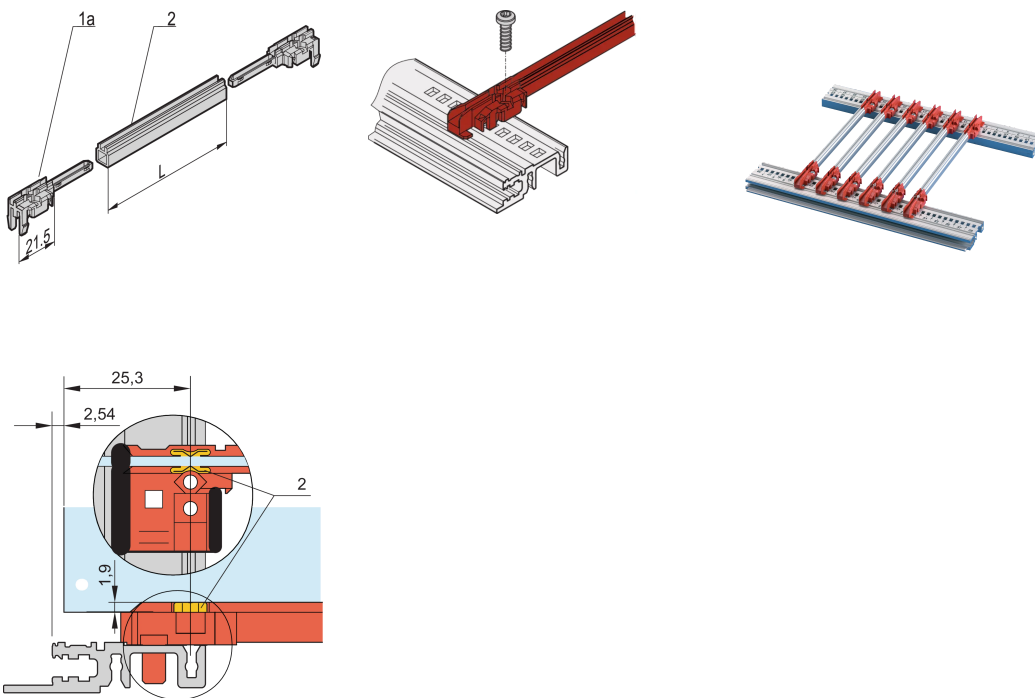

Führungsschiene Typ Zubehör, PC, 340 mm, Nutbreite 2 mm, mehrteilig, rot / silber, 10 Stück

KATALOGNUMMER

24568-382

Führungsschienen der neuen Generation als Zubehör für Leiterplatten oder Plug-in-Einheiten. Bildet eine zuverlässige Schnittstelle zwischen der Mechanik des Baugruppenträgers und den Unterbaugruppen.

ZERTIFIZIERUNGEN

MERKMALE

Führungsschienen aus Kunststoff der NEUEN Generation als zuverlässige Halterungen für Leiterplatten oder Plug-in-Einheiten

Deutlich erhöhte Stabilität, durch optimierte Konstruktion und hochwertiges Material (PC)

Verbesserte Brandschutzeigenschaften, erfüllt EN 45545-2 Anforderungen R22, R23 und R24 mit HL3

„Halogenfrei“, nach IEC 61249-2-21

Können an Modulschienen (Al-Profil) oder an 1,5 mm dicke Stahlblechprofilen befestigt werden

Die Führungsschiene kann an Modulschienen Typ H und R zusätzlich angeschraubt werden. Dies ermöglicht den Einsatz bei Schock und Vibrationsanwendungen (z.B. im Bahnbereich)

Für den leitenden Kontakt zwischen Leiterplatte und Horizontalschiene ist ein optionaler ESD-Clip erhältlich