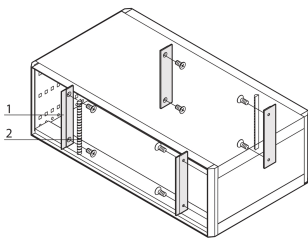

# RatiopacPRO EMV-Abschirmungs-Kit, Frontplatte zu Seitenwand, 4 HE

## KATALOGNUMMER

**24571-332**

Zur vertikalen EMV-Schirmung zwischen Baugruppen und Seitenwand. Die Halterung kann an die Seitenwand geschraubt werden und nimmt Textil- oder Edelstahl-Abschirmungen auf.

## MERKMALE

Zur vertikalen EMV-Schirmung zwischen Baugruppen und Seitenwand

Lieferumfang ausreichend für ein Gehäuse.