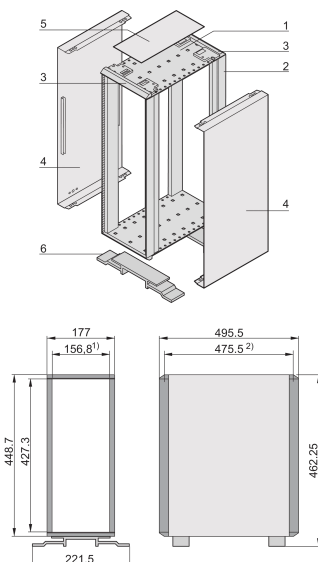

RatiopacPRO 19 Zoll Towergehäuse mit Frontblenden, 4 HE, 84 TE, 495 mm, nachrüstbare EMV Schirmung

KATALOGNUMMER

24571-395

Das nVent SCHROFF RatiopacPRO Towergehäuse bietet elektronischen Schutz für 19-Zoll-Baugruppen. Dieses flexible und stabile Gehäuse ist einfach von Desktop auf 19-Zoll-Einschubgehäuse umzubauen und ermöglicht vier verschiedene Gestaltungsoptionen. Diese Gehäuseausführung bietet ein schlankes Design und Füße für Desktop-Anwendungen.

ZERTIFIZIERUNGEN

MERKMALE

Gehäuse basierend auf RatiopacPRO mit Gehäusefüßen

Einbauraum 4 HE, 84 TE, Tiefe 475 mm

EMV-Schirmung nachrüstbar

Symmetrischer Aufbau, identische Front- und Rückseite