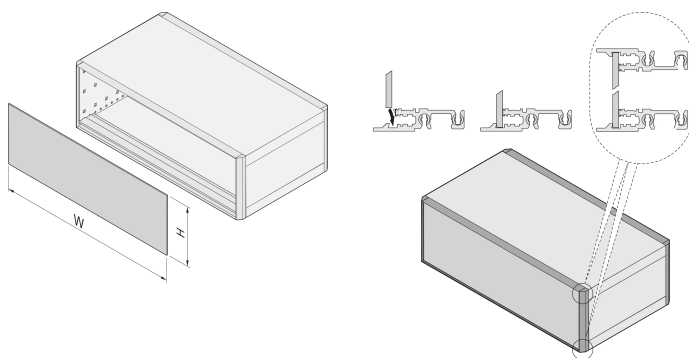

# RatiopacPRO EMC-Frontplatte, slotted (geschlitzt), geschirmt, 4 HE, 84 TE, 2,5 mm, Al, vorne eloxiert, hinten leitfähig

## KATALOGNUMMER

24572-610

Die EMV-Frontplatte kann in spezielle Modulschienen mit Erhöhung eingesetzt werden. Für die Befestigung werden keine Schrauben benötigt. Das Design ermöglicht dem Benutzer die Verwendung einer Frontfolie.

## MERKMALE

Befestigung erfolgt ohne Schrauben

Spezielle Modulschienen decken die Kanten der Frontplatte (oben und unten) ab und verhindern das Durchbiegen der Frontplatte.

## PRODUKTMERKMALE

Höhe Gestell: 4U

Breite Gestell: 84HP

Zubehörtyp: Frontplatte

Anzahl Verpackungen: 1

Frontbeschichtung: Eloxiert

Oberfläche Rückseite: Leitend

Behandelte Kanten: Nein