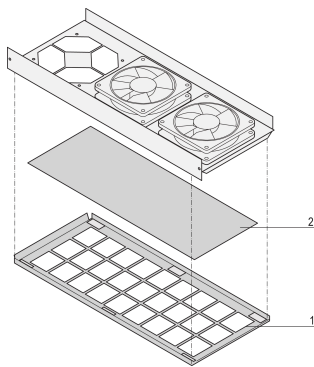

Luftfilterset für CompactPCI- und VME 64x-Systeme

KATALOGNUMMER

24579-033

Der Luftfilter filtert die angesaugte Luft und senkt die Menge an Staub und anderen Partikeln.

ZERTIFIZIERUNGEN

MERKMALE

Filterwechsel nach Öffnen der 1 HE Lüftereinschub möglich

Werkzeugloser Filterwechsel

PRODUKTMERKMALE

Produkttyp: Filter

Passt zu: CompactPCI-Systeme; VME64x-Systeme

Gross Weight: 0.105kg

Material: Aluminium; Polyurethan

Anzahl Verpackungen: 1

ZUSÄTZLICHE PRODUKTDDETAILS