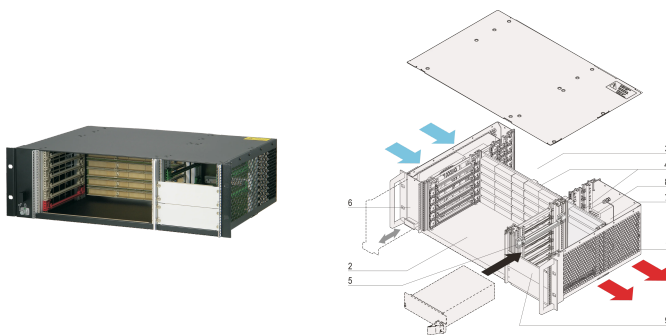

CPCI System für steckbares Netzteil, Horizontal, 3 HE, 6 Slot

KATALOGNUMMER

24579-080

3 HE CompactPCI-System mit horizontalem Kartenkäfig für sechs 6 HE Boards, sechs RTM-Boards und ein steckbares 3 HE CompactPCI-Netzteil. Option zur Montage von bis zu drei steckbaren Netzteilen.

Backplane (Signal- und Powerbackplane als monolithische Backplane) 6 Slot, 6 HE, 64-bit, System-Slot links, Powersteckverbinder (2 x P 47)

Wärmeableitung erfolgt mit Hot-Swap-Lüftereinheit (Luftstrom von links nach rechts)

Vorbereitet für die Montage eines 19-Zoll CompactPCI Netzteils (3 HE, 8 TE)

PRODUKTMERKMALE

Produkttyp: System

Anzahl Slots: 6

Typ: 19-Zoll-Schrankmontage

Typ Rückwandplatine: 6 U CompactPCI

Datenübertragung: 64-bit-PCI-Bus

Strom pro Slot: 40W

Eingangsspannung AC: 100 – 240V

Luftstromrichtung: Von links nach rechts

Höhe Gestell: 3U

Netzteiltyp: (1) Netzteil mit Steckanschluss

Netzteil enthalten: Nein

Rear I/O: Ja

Entspricht: PICMG 2.0 R3.0