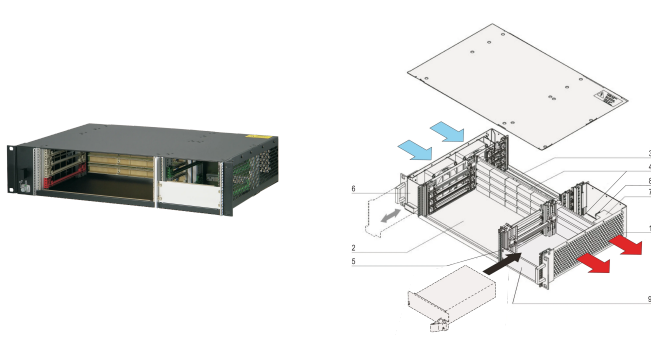

# CPCI System für steckbares Netzteil, Horizontal, 2 HE, 4 Slot

## KATALOGNUMMER

**24579-082**

2 HE CompactPCI-System mit horizontalem Kartenkorb für vier 6 HE Boards, vier RTM-Boards und ein steckbares 3 HE CompactPCI-Netzteil. Option zur Montage eines zweiten steckbaren Netzteils.

Backplane (Signal- und Powerbackplane als monolithische Backplane) 4 Slot, 6 HE, 64-bit; System-Slot links, Powersteckverbinder (2 x P 47)

Wärmeableitung erfolgt mit Hot-Swap-Lüftereinheit (Luftstrom von links nach rechts)

## PRODUKTMERKMALE

Produkttyp: System

Anzahl Slots: 4

Typ: 19-Zoll-Schrankmontage

Typ Rückwandplatine: 6 U CompactPCI

Datenübertragung: 64-bit-PCI-Bus

Strom pro Slot: 40W

Eingangsspannung AC: 100 – 240V