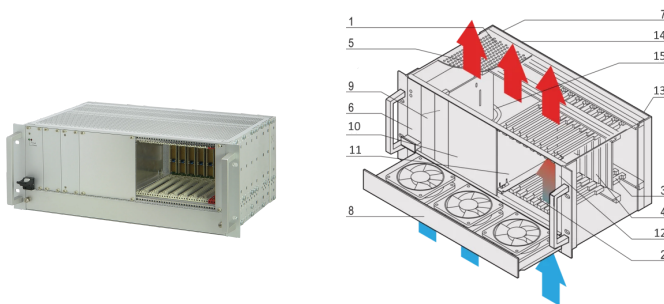

CPCI-System mit steckbarem Netzteil, 4 HE, 8 Slot

KATALOGNUMMER

24579-260

4 HE CompactPCI-System mit vertikalem Kartenkorb für acht 3 HE Boards, acht RTM-Boards und ein steckbares 3 HE Netzteil.

ZERTIFIZIERUNGEN

Backplane 8 Slot, 3 HE, 32-bit; System-Slot rechts; 8 TE breite CPU kann verwendet werden; Power Backplane

Wärmeableitung durch 1 HE Hot-Swap-Lüftereinheit, Luftstrom von unten nach oben

19-Zoll kompatibles Netzteil, 300 W, 3 HE, 8 TE

Möglichkeit zur Montage einer Festplatte

PRODUKTMERKMALE

Produkttyp: System

Anzahl Slots: 8

Typ: 19-Zoll-Schrankmontage

Typ Rückwandplatine: 3 U CompactPCI

Datenübertragung: 32-bit-PCI-Bus

Strom pro Slot: 40W

Eingangsspannung AC: 100 – 240V

Luftstromrichtung: Von unten nach oben

Höhe Gestell: 4U

Netzteiltyp: (1) Netzteil mit Steckanschluss

Netzteil enthalten: Ja

Rear I/O: Ja

Entspricht: PICMG 2.0 R3.0

Tiefe: 275mm