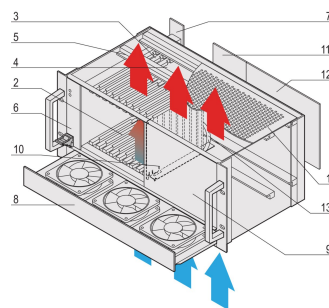

CPCI PlusIO System mit steckbarem Netzteil, 4 HE, 8 Slot

KATALOGNUMMER

24579-400

4 HE CompactPCI PlusIO System mit vertikalem Kartenkorb für einen CPCI PlusIO System Controller, 4 CompactPCI und 3 CompactPCI Serial Peripherie-Boards und ein steckbares CompactPCI 3 HE Netzteil

ZERTIFIZIERUNGEN

MERKMALE

System gem. IEC 60297-3-101, -102, -103; IEEE 1101.1, 1101.10/11; Backplane konform zu PICMG 2.0 Rev. 3.0 und PICMG 2.30 Rev. 1.0

System mit vertikalem Kartenkorb. Kartenformat vorne: 3 HE, 160 mm tief, 8 Slot; Rear I/O: 3 HE, 80 mm tief, 3 Slot