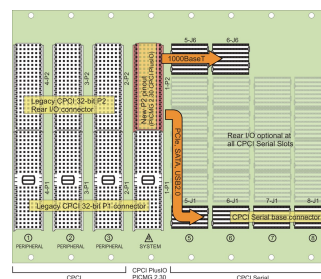

CPCI PlusIO System mit steckbarem Netzteil, 4 HE, 8 Slot

KATALOGNUMMER

24579-400

4 HE CompactPCI PlusIO System mit vertikalem Kartenkorb für einen CPCI PlusIO System Controller, 4 CompactPCI und 3 CompactPCI Serial Peripherie-Boards und ein steckbares CompactPCI 3 HE Netzteil

ZERTIFIZIERUNGEN

MERKMALE

System gem. IEC 60297-3-101, -102, -103; IEEE 1101.1, 1101.10/11; Backplane konform zu PICMG 2.0 Rev. 3.0 und PICMG 2.30 Rev. 1.0

System mit vertikalem Kartenkorb. Kartenformat vorne: 3 HE, 160 mm tief, 8 Slot; Rear I/O: 3 HE, 80 mm tief, 3 Slot

Backplane 4 Slot, 3 HE, 32-bit, CompactPCI; 4 Slot, 3 HE, CompactPCI PlusIO

Wärmeableitung durch 1 HE Hot-Swap-Lüftereinheit, Luftstrom von unten nach oben

19-Zoll kompatibles Netzteil, 250 W, 3 HE, 8 TE

Strom pro Slot: 40W

Eingangsspannung AC: 100 – 240V

Luftstromrichtung: Von unten nach oben

Höhe Gestell: 4U

Netzteiltyp: (1) Netzteil mit Steckanschluss

Netzteil enthalten: Ja

Rear I/O: Ja

Entspricht: PICMG 2.30 R1.0