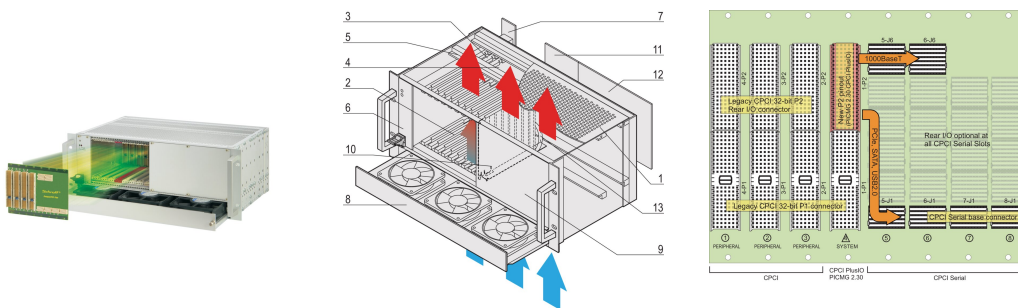

CPCI PlusIO System mit steckbarem Netzteil, 4 HE, 8 Slot

KATALOGNUMMER

24579-400

4 HE CompactPCI PlusIO System mit vertikalem Kartenkorb für einen CPCI PlusIO System Controller, 4 CompactPCI und 3 CompactPCI Serial Peripherie-Boards und ein steckbares CompactPCI 3 HE Netzteil

ZERTIFIZIERUNGEN

MERKMALE

System gem. IEC 60297-3-101, -102, -103; IEEE 1101.1, 1101.10/11; Backplane konform zu PICMG 2.0 Rev. 3.0 und PICMG 2.30 Rev. 1.0

System mit vertikalem Kartenkorb. Kartenformat vorne: 3 HE, 160 mm tief, 8 Slot; Rear I/O: 3 HE, 80 mm tief, 3 Slot

Möglichkeit zur Montage einer Festplatte

PRODUKTMERKMALE

Produkttyp: System

Anzahl Slots: 8

Typ: 19-Zoll-Schrankmontage

Typ Rückwandplatine: 3 U, 4 Slot CompactPCI und 4 Slot CompactPCI Serial

Datenübertragung: 32-bit-PCI-Bus; PCIe Gen2

Strom pro Slot: 40W

Eingangsspannung AC: 100 – 240V

Luftstromrichtung: Von unten nach oben

Höhe Gestell: 4U

Netzteiltyp: (1) Netzteil mit Steckanschluss

Netzteil enthalten: Ja

Rear I/O: Ja

Entspricht: PICMG 2.30 R1.0