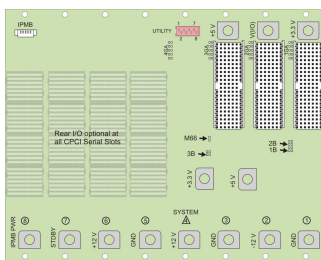

CPCI PlusIO System mit steckbarem Netzteil, 4 HE, 8 Slot

KATALOGNUMMER

24579-400

4 HE CompactPCI PlusIO System mit vertikalem Kartenkorb für einen CPCI PlusIO System Controller, 4 CompactPCI und 3 CompactPCI Serial Peripherie-Boards und ein steckbares CompactPCI 3 HE Netzteil

ZERTIFIZIERUNGEN

MERKMALE

System gem. IEC 60297-3-101, -102, -103; IEEE 1101.1, 1101.10/11; Backplane konform zu PICMG 2.0 Rev. 3.0 und PICMG 2.30 Rev. 1.0

System mit vertikalem Kartenkorb. Kartenformat vorne: 3 HE, 160 mm tief, 8 Slot; Rear I/O: 3 HE, 80 mm tief, 3 Slot

Backplane 4 Slot, 3 HE, 32-bit, CompactPCI; 4 Slot, 3 HE, CompactPCI PlusIO

Wärmeableitung durch 1 HE Hot-Swap-Lüftereinheit, Luftstrom von unten nach oben

19-Zoll kompatibles Netzteil, 250 W, 3 HE, 8 TE

Strom pro Slot: 40W

Eingangsspannung AC: 100 – 240V

Luftstromrichtung: Von unten nach oben

Höhe Gestell: 4U

Netzteiltyp: (1) Netzteil mit Steckanschluss

Netzteil enthalten: Ja

Rear I/O: Ja

Entspricht: PICMG 2.30 R1.0