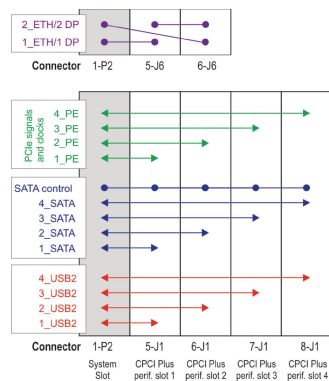

CPCI PlusIO System mit steckbarem Netzteil, 4 HE, 8 Slot

KATALOGNUMMER

24579-400

4 HE CompactPCI PlusIO System mit vertikalem Kartenkorb für einen CPCI PlusIO System Controller, 4 CompactPCI und 3 CompactPCI Serial Peripherie-Boards und ein steckbares CompactPCI 3 HE Netzteil

ZERTIFIZIERUNGEN

MERKMALE

System gem. IEC 60297-3-101, -102, -103; IEEE 1101.1, 1101.10/11; Backplane konform zu PICMG 2.0 Rev. 3.0 und PICMG 2.30 Rev. 1.0

System mit vertikalem Kartenkorb. Kartenformat vorne: 3 HE, 160 mm tief, 8 Slot; Rear I/O: 3 HE, 80 mm tief, 3 Slot

Strom pro Slot: 40W

Eingangsspannung AC: 100 – 240V

Luftstromrichtung: Von unten nach oben

Höhe Gestell: 4U

Netzteiltyp: (1) Netzteil mit Steckanschluss

Netzteil enthalten: Ja

Rear I/O: Ja

Entspricht: PICMG 2.30 R1.0