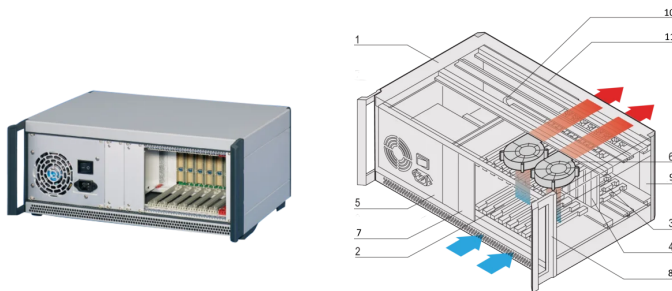

# CPCI-System mit ATX-Netzteil. Desktop, 4 HE, 8 Slot, 84 HP

## KATALOGNUMMER

24579-602

CompactPCI Desktop-Chassis mit vertikalem Kartenkorb für acht 3 HE Boards, acht 3 HE RTM-Boards und eingebautes ATX-Netzteil.

Backplane 8 Slot, 3 HE, 32-bit, System-Slot rechts; 8 TE breite CPU kann verwendet werden

Wärmeableitung durch zwei Radiallüfter, Luftstrom von vorne nach hinten

ATX-Netzteil, 300 W

Einbaumöglichkeit für Slim-Line DVD-Laufwerk und Harddisk

## PRODUKTMERKMALE

Produkttyp: System

Anzahl Slots: 8

Typ: Desktop

Typ Rückwandplatine: 3 U CompactPCI

Datenübertragung: 32-bit-PCI-Bus

Strom pro Slot: 40W

Eingangsspannung AC: 100 – 240V