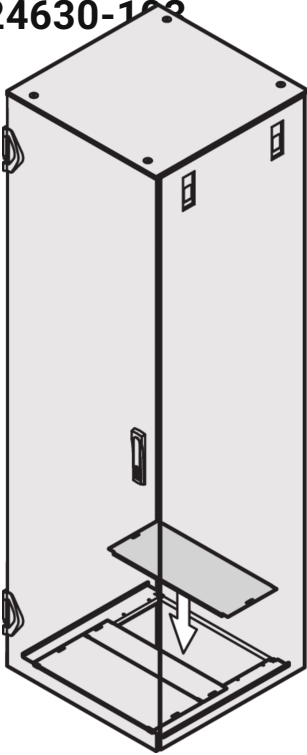

# Varistar CP Abdeckplatte für Bodenblech, 600 B

## KATALOGNUMMER

24630-102

Das Abdeckblech hilft, die Öffnungen im Bodenblech abzudecken, die sonst für das Kabelmanagement hätten verwendet werden können.

## MERKMALE

Zum Abdecken der hinteren Öffnung des Bodenblechs (mehrteilig)