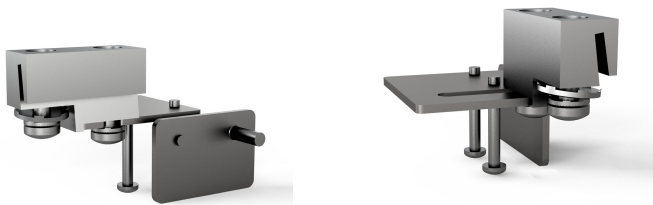

Varistar CP Adaptionwinkel für Türkontaktschalter

KATALOGNUMMER

24630-106

Der Türschalter ermöglicht die Automatisierung von Beleuchtung und Kühlaggregaten. Die Halterung ist ein Montagezubehör, mit dem der Türkontaktschalter am Rahmen befestigt werden kann.

MERKMALE

Die Halterung ist ein Montagezubehör, mit dem der Türkontaktschalter am Rahmen befestigt werden kann

PRODUKTMERKMALE

Produktfamilie: Varistar CP

Anzahl Verpackungen: 1

Material: Edelstahl

Produkttyp: Halterung