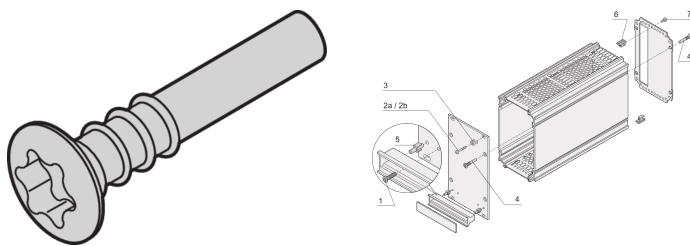

Linsenkopfschraube, selbstformend, 3 x 20, 100 Stück

KATALOGNUMMER

24812-501

Linsenkopfschraube.

ZERTIFIZIERUNGEN

MERKMALE

Schraube zur Befestigung der oberen/unteren Abdeckbleche am Gehäuse der CassettePRO

PRODUKTMERKMALE

Länge: 20mm

Material: Stahl

Oberfläche: Vernickelt

Anzahl Verpackungen: 100

Gewindegröße: M3

Produktfamilie: EuropacPRO; RatiopacPRO; RatiopacPRO AIR; CompacPRO; PropacPRO; MultipacPRO

Produkttyp: Schraube

Typ: Senkkopfschraube

Passt zu: Baugruppenträger; Gehäuse; Einschub

Gross Weight: 0.084kg

WARNUNG

nVent-Produkte müssen in Übereinstimmung mit den Produktinformationsblättern und dem Schulungsmaterial von nVent installiert und verwendet werden. Informationsblätter sind verfügbar unter www.nVent.com sowie bei Ihrem nVent-Kundendienstvertreter. Unsachgemäße Installation, Missbrauch, Fehlanwendung oder andere Handlungen im Widerspruch zu den Anweisungen und Warnungen von nVent können zu Fehlfunktionen, Anlagenschäden, schwerer Körperverletzung sowie zum Tod führen und/oder haben die Annullierung der Garantie zur Folge.