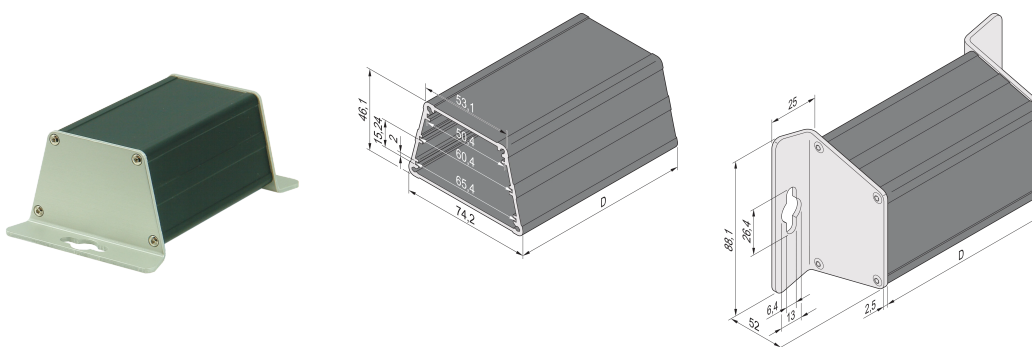

Minipac, Gehäuse, Trapezform, zur Wandmontage

KATALOGNUMMER

24814-010

Das trapezförmige Alu-Profilgehäuse ermöglicht es dem Anwender, 3 nichtstandardisierte Leiterplatten einzusetzen. Die Leiterplatten werden in Nuten des Alu-Profil-Tubus eingesetzt. Beide Seiten sind zur Wandmontage mit 2,5 mm dicken, L-förmigen Frontplatten verkleidet.

ZERTIFIZIERUNGEN

MERKMALE

Wandmontage

Stärke der Leiterplatte 1,6 mm, Rasterabstand 15,24 mm (3 TE)

Länge D = 100 mm, Breite der langen Seite 74,2 mm, Breite der kurzen Seite 54,5 mm, Höhe 46,1 mm

Zum Einbau von 3 ungenormten Leiterplatten (Höhe 50, 60 und 65 mm, Tiefe 100 mm)

PRODUKTMERKMALE

Produkttyp: Gehäuse mit kleinem Formfaktor

Produktfamilie: Minipac

Typ: Wandmontage

Höhe: 88.1mm

Breite: 52mm

Tiefe: 100.5mm

Material: Aluminium

Farbe: Schwarz

Oberfläche: Eloxiert

Schutzart: IP40

Kühlung: Nicht perforiert

Form: Trapez

Anzahl Verpackungen: 1

Länge: 100.5mm

Net Weight: 0.27kg