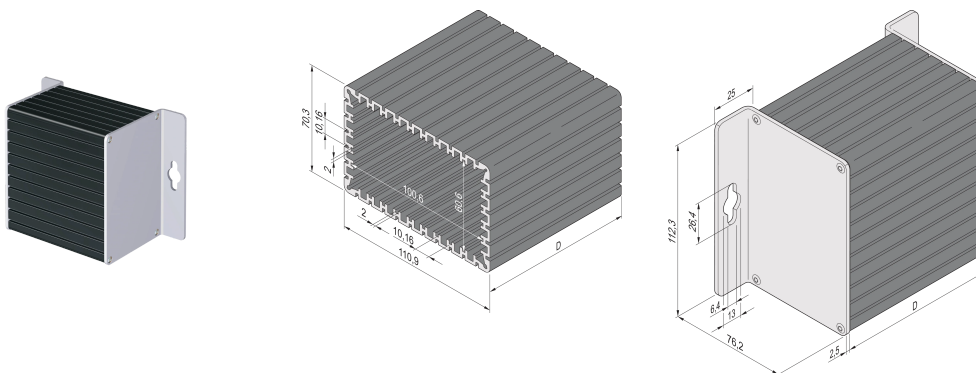

Minipac, Gehäuse, Bauform Rechteck, Wandmontage

KATALOGNUMMER

24814-025

Das rechteckige Alu-Profil-Gehäuse ermöglicht dem Anwender das Einlegen von 4 Standard-Leiterplatten (Höhe 100 mm x Tiefe 160 mm). Die Leiterplatten werden in Nuten des Alu-Profil-Tubus eingesetzt. Beide Seiten sind zur Wandmontage mit 2,5 mm dicken, L-förmigen Frontplatten verkleidet.

ZERTIFIZIERUNGEN

MERKMALE

Zum Einbau von 4 genormten Leiterplatten (Höhe 100 mm, depth 160 mm) or rotated by 90° to accomodate 8 non-standardized PCBs (height 60 mm, Tiefe 160 mm)

Stärke der Leiterplatte 1,6 mm, Rasterabstand 10,16 mm (2 TE)

Länge D = 160 mm, lange Seite 110,9 mm, kurze Seite 70,3 mm

Wandmontage

PRODUKTMERKMALE

Produkttyp: Gehäuse mit kleinem Formfaktor

Produktfamilie: Minipac

Typ: Wandmontage

Höhe: 112.3mm

Breite: 76.2mm

Tiefe: 160.5mm

Material: Aluminium

Oberfläche: Eloxiert

Schutzart: IP40

Kühlung: Nicht perforiert

Form: Rechteckig

Anzahl Verpackungen: 1

Länge: 160.5mm