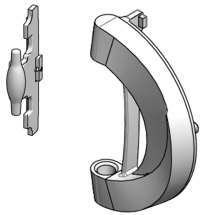

Novastar Türlagerwinkelset für Glastür

KATALOGNUMMER

27230-133

Novastar Türscharnier-Ersatzteil.

MERKMALE

Novastar Tür-Scharnier-Ersatzteil

PRODUKTMERKMALE

Passt zu: Glastür

Auslegungsmerkmal: Rahmenscharniere

Produkttyp: Scharnier

Farbcode: RAL 9005

Gross Weight: 0.055kg

Material: Polyamid

Anzahl Verpackungen: 2

Produktfamilie: Novastar

Typ: Scharnier