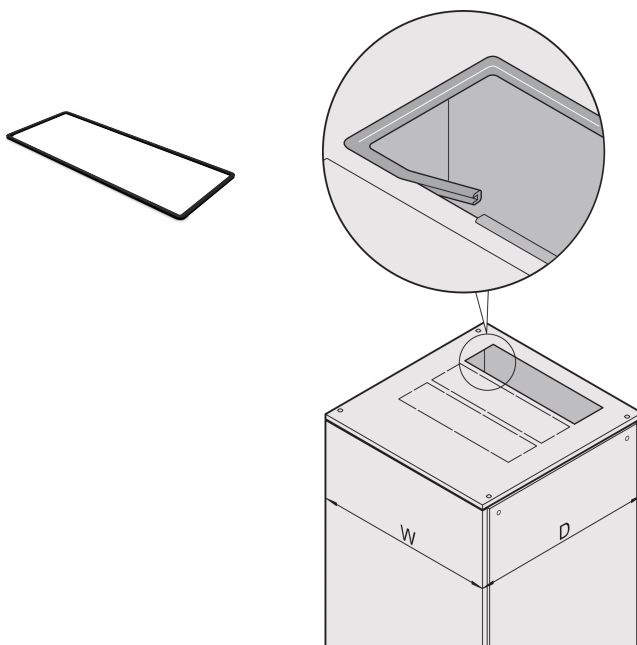

Varistar CP Kantenschutz für Dachausbruchszonen

KATALOGNUMMER

28127-281

Deckt scharfe Kanten von Ausbrüchen ab. Bietet Schutz vor Verletzungen und verhindert Schäden an eingeführten Kabeln. Varistar Kantenschutz eignet sich für Ausbruchszonen des Dachs.

ZERTIFIZIERUNGEN

MERKMALE

Passend für Flachdach mit Ausbruchszonen

Zum Abdecken der scharfen Kanten eines offenen Ausbruchs (Schutz vor Verletzungen)

PRODUKTMERKMALE

Produkttyp: Verkleidung

Produktfamilie: Varistar