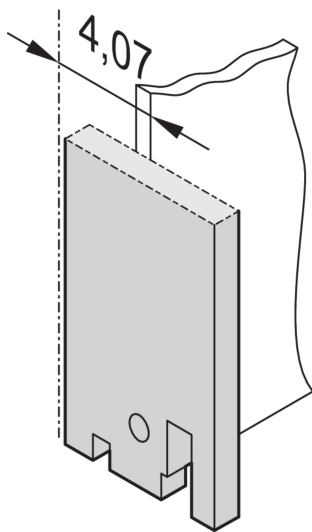

19-Zoll-Frontplatte, einfach, 3 HE, 4 TE, 2,5 mm, Al, RAL 7035

KATALOGNUMMER

30118-328

Frontplatte ohne oder mit SUB-D-, ST-Typ 3- oder FDDI-Ausschnitt.

ZERTIFIZIERUNGEN

MERKMALE

19"-Frontplatte ohne Ausbruch

PRODUKTMERKMALE

Höhe Gestell: 3U

Breite Gestell: 4HP

Zubehörtyp: Frontplatte

Anzahl Verpackungen: 1

Frontbeschichtung: Lackiert

Oberfläche Rückseite: Leitend

Farbcode: RAL 7035

Tiefe: 2.5mm

Oberfläche: Pulverbeschichtet

Höhe: 128.4mm

Material: Aluminium

Produkttyp: Frontplatte

Breite: 19.98mm

Net Weight: 0.017kg

WARNUNG