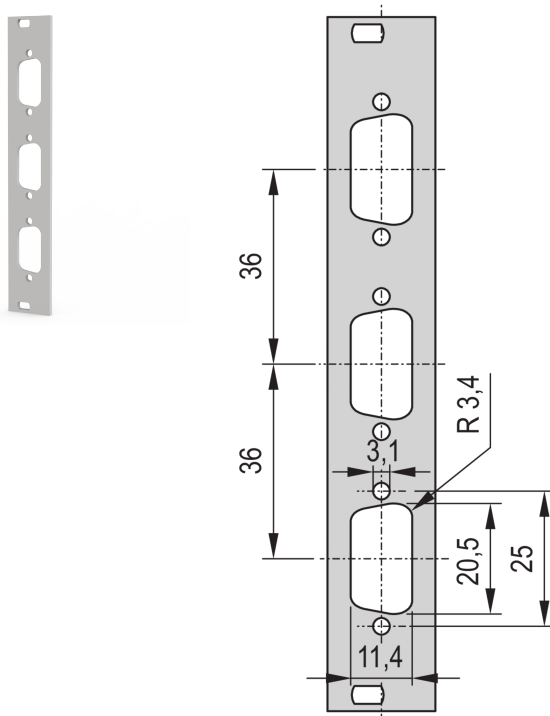

# 19-Zoll-Frontplatte mit D-Sub-Ausbruch, 3 x 9 Pin, 3 HE, 4 TE, 2,5 mm, Al, RAL 7035

## KATALOGNUMMER

**30118-332**

19"-Frontplatte mit SUB-D- oder FDDI-Ausbruch.

## PRODUKTMERKMALE

---

Höhe Gestell: 3U

Breite Gestell: 4HP

Zubehörtyp: Frontplatte

Anzahl Verpackungen: 1

Frontbeschichtung: Lackiert

Oberfläche Rückseite: Leitend

Anzahl der Stifte: (3) 9

Farbcode: RAL 7035

Tiefe (D): 2.5mm

Oberfläche: Pulverbeschichtet

Höhe (H): 128.4mm

Material: Aluminium

Produkttyp: Frontplatte

Breite (W): 19.98mm