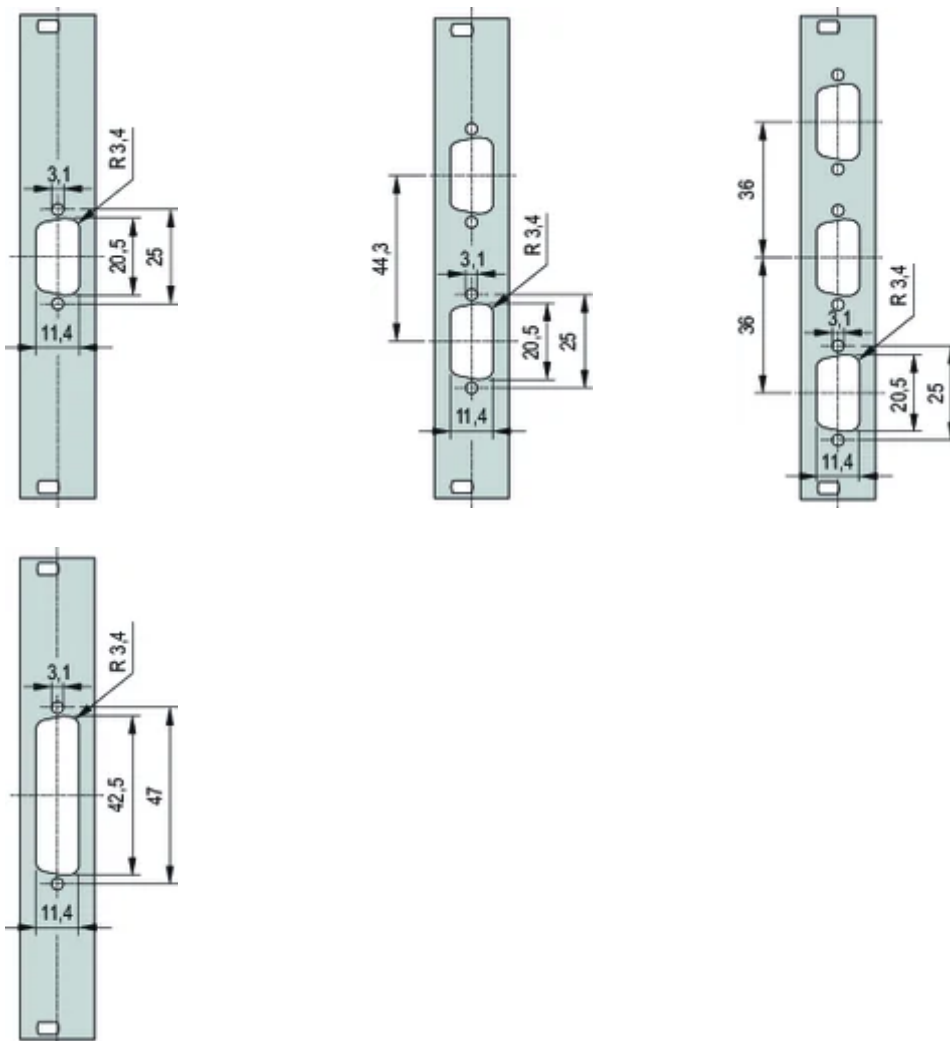

19-Zoll-Frontplatte mit D-Sub-Ausbruch, 2 x 25 Pin, 3 HE, 4 TE, 2,5 mm, Al, RAL 7035

KATALOGNUMMER

30118-335

19"-Frontplatte mit SUB-D- oder FDDI-Ausbruch.

ZERTIFIZIERUNGEN

MERKMALE

19"-Frontplatte mit Sub-D-Ausbruch, ST-Typ 3 oder FDDI

PRODUKTMERKMALE

Höhe Gestell: 3U

Breite Gestell: 4HP

Zubehörtyp: Frontplatte

Anzahl Verpackungen: 1

Frontbeschichtung: Lackiert

Oberfläche Rückseite: Leitend

Anzahl der Stifte: (2) 25

Farbcode: RAL 7035

Tiefe (D): 2.5mm

Oberfläche: Pulverbeschichtet

Höhe (H): 128.4mm

Material: Aluminium

Produkttyp: Frontplatte

Breite (W): 19.98mm

DIAGRAMME