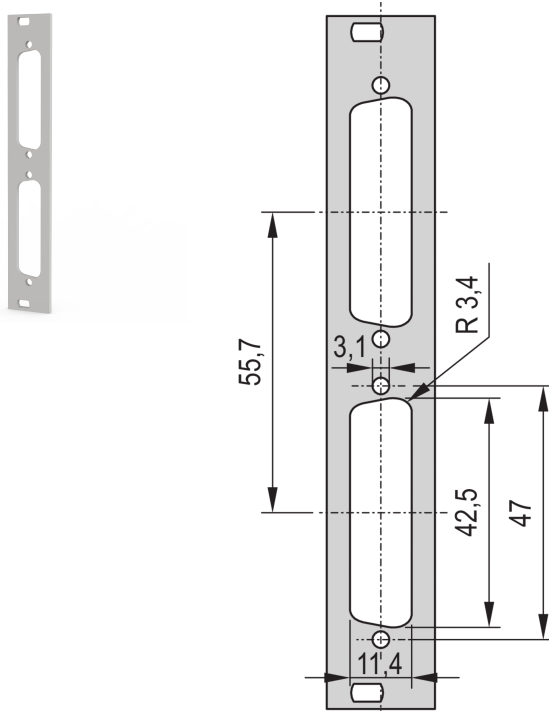

19-Zoll-Frontplatte mit D-Sub-Ausbruch, 2 x 25 Pin, 3 HE, 4 TE, 2,5 mm, Al, RAL 7035

KATALOGNUMMER

30118-335

19"-Frontplatte mit SUB-D- oder FDDI-Ausbruch.

ZERTIFIZIERUNGEN

MERKMALE

19"-Frontplatte mit Sub-D-Ausbruch, ST-Typ 3 oder FDDI

PRODUKTMERKMALE

Höhe Gestell: 3U

Breite Gestell: 4HP

Zubehörtyp: Frontplatte

Anzahl Verpackungen: 1

Frontbeschichtung: Lackiert

Oberfläche Rückseite: Leitend

Anzahl der Stifte: (2) 25

Farbcode: RAL 7035

Tiefe (D): 2.5mm

Oberfläche: Pulverbeschichtet

Höhe (H): 128.4mm

Material: Aluminium

Produkttyp: Frontplatte

Breite (W): 19.98mm

DIAGRAMME