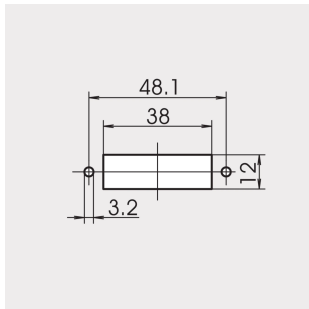

Frontplatte mit FDDI-Ausbruch, 3 HE, 14 TE, 2,5 mm, Al, RAL7035

KATALOGNUMMER

30118-339

Frontplatte, mit FDDI-Ausbruch.

ZERTIFIZIERUNGEN

MERKMALE

Frontplatte mit 4 FDDI-Ausbrüchen

PRODUKTMERKMALE

Farbe: Schwarzgrau

Höhe Gestell: 3U

Höhe: 128.4mm

Breite Gestell: 14HP

Breite: 70.8mm

Tiefe: 2.5mm

Anzahl Verpackungen: 1

Oberfläche: Pulverbeschichtet